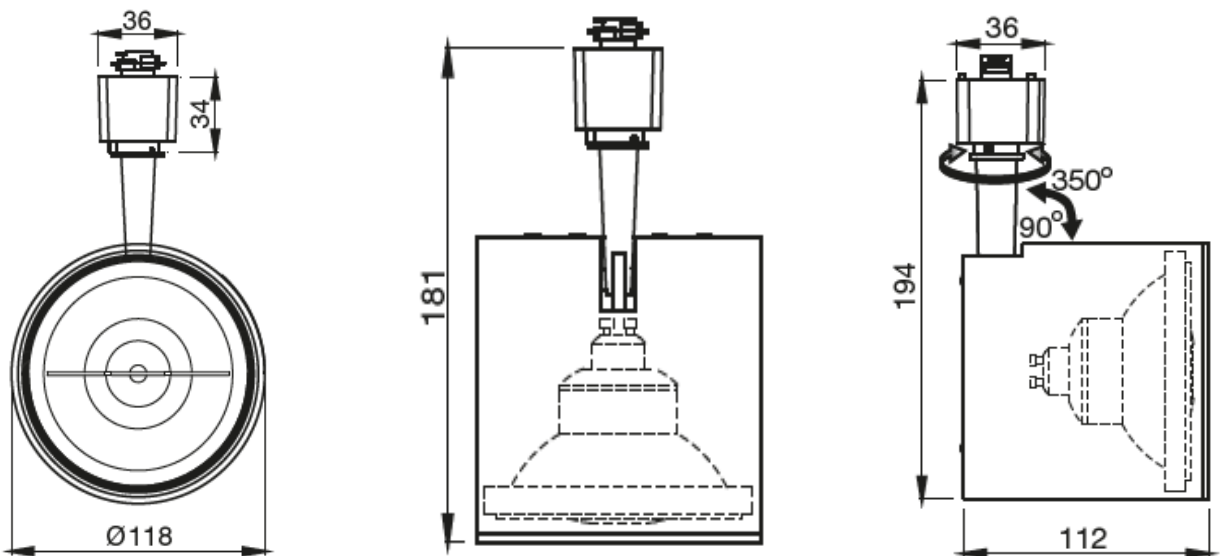

GU10

IP20

Aplicaciones

Establecimientos

Pasillos

Oficinas

Mobiliario

Características del Producto

| | |
|---|--------------|
| Tipo de Material | Aluminio |
| Potencia Max. | 14W |
| Rango de Tensión | 100 – 240 V~ |
| Corriente | 131-65 mA |
| Índice de Protección | IP20 |
| Garantía | 3 años |
| Tipo de Alimentación | 3 Vías |
| Mínima y Máxima Temperatura de Operación | -20° ~ +40° |
| Mínima y Máxima Temperatura de Almacenaje | -20° ~ +85° |

Dimensiones

Datos del Producto

| Clave | Descripción | Pieza Caja | Peso (g) | EAN 10 | Dimensiones EAN10 (cm) | Peso EAN 10 (g) | EAN 40 | Dimensiones EAN40 (cm) | Peso EAN 40 (g) |
|-------|--------------------------------------|------------|----------|----------------|------------------------|-----------------|----------------|------------------------|-----------------|
| 86636 | LEDVANCE TRACKLIGHT AR111 GU10 BLACK | 12 | 470 | 405807517 0209 | 122X122X195 | 540 | 405807517 0216 | 385x260x415 | 7100 |
| 86637 | LEDVANCE TRACKLIGHT AR111 GU10 WHITE | 12 | 470 | 405807517 0247 | 122X122X195 | 540 | 405807517 0254 | 385x260x415 | 7100 |