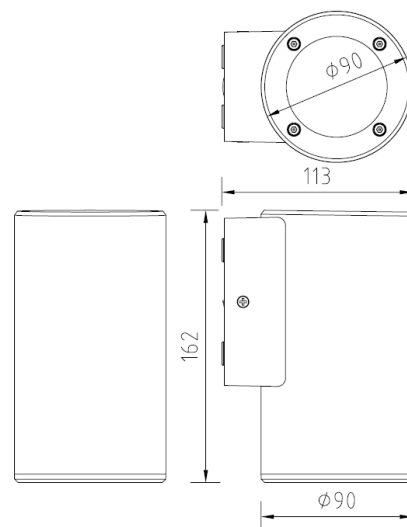

Jardines

Sala

Pasillos

Recámara

Oficinas

Características del Producto

Tipo de Material	Policarbonato
Potencia Max.	1 x 11W
Rango de Tensión	100 – 240 V~
Corriente	90-40 mA
Índice de Protección	IP54
Garantía	3 años
Mínima y Máxima Temperatura de Operación	-20° ~ +50°
Mínima y Máxima Temperatura de Almacenaje	-20° ~ +85°

Dimensiones

Cuadrado

Redondo

Datos del Producto

Clave	Descripción	Pieza Caja	Peso (g)	EAN 10	Dimensiones EAN10 (mm)	Peso EAN 10 (g)	EAN 40	Dimensiones EAN40 (mm)	Peso EAN 40 (g)
86600	LEDVANCE APLIQUE SINGLE CYLINDER BLACK	16	371	405807514 0783	120x100x170	450	405807514 0790	425x255x355	7600
86601	LEDVANCE APLIQUE SINGLE CYLINDER WHITE	16	371	405807514 0806	120x100x170	450	405807514 0813	425x255x355	7600
86602	LEDVANCE APLIQUE SINGLE WHITE	16	413	405807514 0820	120x100x170	490	405807514 0837	425x255x355	8300
86603	LEDVANCE APLIQUE SINGLE BLACK	16	413	405807514 0844	120x100x170	490	405807514 0851	425x255x355	8300