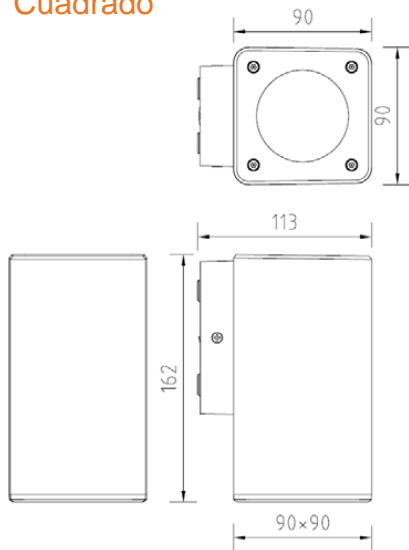

Jardines

Sala

Pasillos

Recámara

Oficinas

Características del Producto

Tipo de Material	Policarbonato
Potencia Max.	1 x 11W
Rango de Tensión	100 – 240 V~
Corriente	90-40 mA
Índice de Protección	IP54
Garantía	3 años
Mínima y Máxima Temperatura de Operación	-20° ~ +50°
Mínima y Máxima Temperatura de Almacenaje	-20° ~ +85°

Dimensiones

Cuadrado

Redondo

Datos del Producto

Clave	Descripción	Pieza Caja	Peso (g)	EAN 10	Dimensiones EAN10 (mm)	Peso EAN 10 (g)	EAN 40	Dimensiones EAN40 (mm)	Peso EAN 40 (g)
86600	LEDVANCE APLIQUE SINGLE CYLINDER BLACK	16	371	405807514 0783	120x100x170	450	405807514 0790	425x255x355	7600
86601	LEDVANCE APLIQUE SINGLE CYLINDER WHITE	16	371	405807514 0806	120x100x170	450	405807514 0813	425x255x355	7600
86602	LEDVANCE APLIQUE SINGLE WHITE	16	413	405807514 0820	120x100x170	490	405807514 0837	425x255x355	8300
86603	LEDVANCE APLIQUE SINGLE BLACK	16	413	405807514 0844	120x100x170	490	405807514 0851	425x255x355	8300