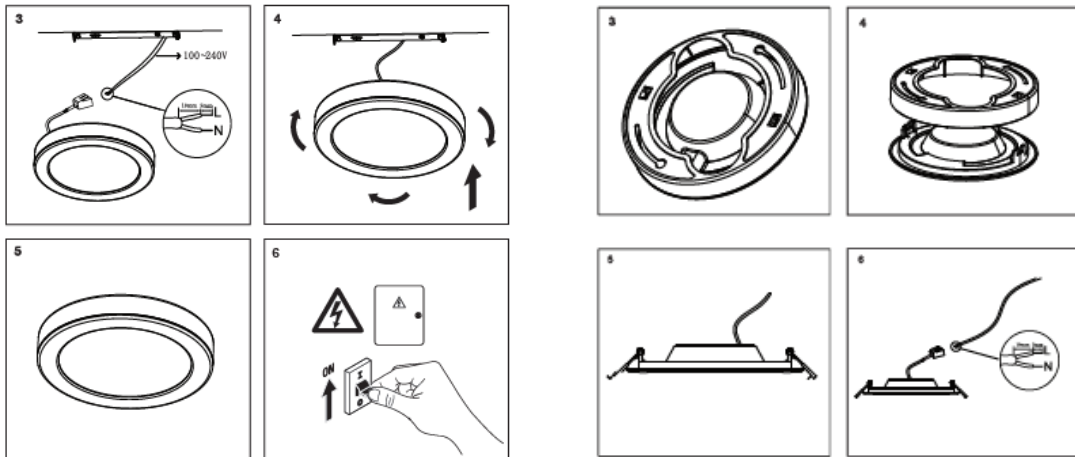

Dimensiones

Cuadrado

Redondo

Datos del Producto

Clave	Descripción	Pieza Caja	Peso (g)	EAN 10	Dimensiones EAN10 (mm)	Peso EAN 10 (g)	EAN 40	Dimensiones EAN40 (mm)	Peso EAN 40 (g)
86490	LEDVANCE SLIM PLAFON RND 15W/830	10	420	4058075056299	210x38x210	480	4058075056305	386x224x224	5100
86491	LEDVANCE SLIM PLAFON SQ 15W/830	10	420	4058075056312	205x38x205	480	4058075056329	386x219x219	5100
86492	LEDVANCE SLIM PLAFON RND 15W/865	10	420	4058075056336	210x38x210	480	4058075056343	386x224x224	5100
86493	LEDVANCE SLIM PLAFON SQ 15W/865	10	420	4058075056350	205x38x205	480	4058075056367	386x219x219	5100

SOBREPONER

EMPOTRAR

Diagrama Fotométrico