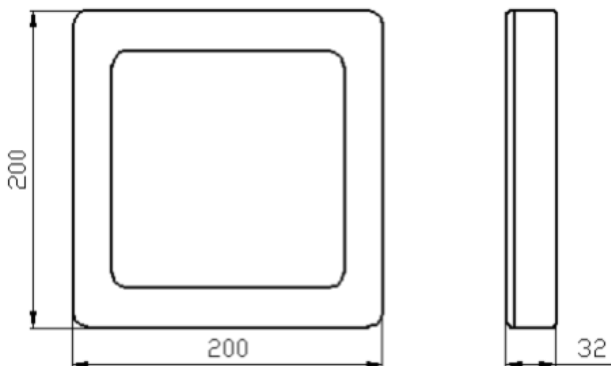

Recámara

Sala

Características del Producto

Potencia Nominal	15W
Equivalencia	2x CFLi de 15W
Tensión Nominal	100-240V
Flujo Luminoso	1 125 lm
Eficiencia	75 lm/W
Temperatura de Color	3000K / 6500K
Índice de Reproducción de Color (IRC)	>80
Ángulo de Apertura	120°+/-5°
Vida útil	30 000h
Atenuable	No
Índice de Protección	IP20
Garantía	3 años
Mínima y Máxima Temperatura de Operación	-10~... +40°C
Mínima y Máxima Temperatura de Almacenaje	-20~... +70°C
Factor de Potencia	>0.5

Dimensiones

Cuadrado

Redondo

Datos del Producto

Clave	Descripción	Pieza Caja	Peso (g)	EAN 10	Dimensiones EAN10 (mm)	Peso EAN 10 (g)	EAN 40	Dimensiones EAN40 (mm)	Peso EAN 40 (g)
86490	LEDVANCE SLIM PLAFON RND 15W/830	10	420	4058075056299	210x38x210	480	4058075056305	386x224x224	5100
86491	LEDVANCE SLIM PLAFON SQ 15W/830	10	420	4058075056312	205x38x205	480	4058075056329	386x219x219	5100
86492	LEDVANCE SLIM PLAFON RND 15W/865	10	420	4058075056336	210x38x210	480	4058075056343	386x224x224	5100
86493	LEDVANCE SLIM PLAFON SQ 15W/865	10	420	4058075056350	205x38x205	480	4058075056367	386x219x219	5100