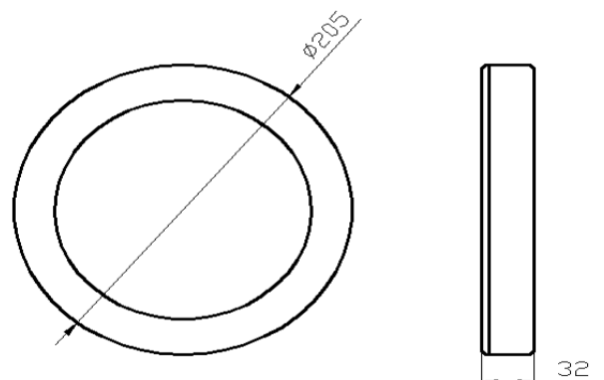

Dimensiones

Cuadrado

Redondo

Datos del Producto

Clave	Descripción	Pieza Caja	Peso (g)	EAN 10	Dimensiones EAN10 (mm)	Peso EAN 10 (g)	EAN 40	Dimensiones EAN40 (mm)	Peso EAN 40 (g)
86490	LEDVANCE SLIM PLAFON RND 15W/830	10	420	4058075056299	210x38x210	480	4058075056305	386x224x224	5100
86491	LEDVANCE SLIM PLAFON SQ 15W/830	10	420	4058075056312	205x38x205	480	4058075056329	386x219x219	5100
86492	LEDVANCE SLIM PLAFON RND 15W/865	10	420	4058075056336	210x38x210	480	4058075056343	386x224x224	5100
86493	LEDVANCE SLIM PLAFON SQ 15W/865	10	420	4058075056350	205x38x205	480	4058075056367	386x219x219	5100