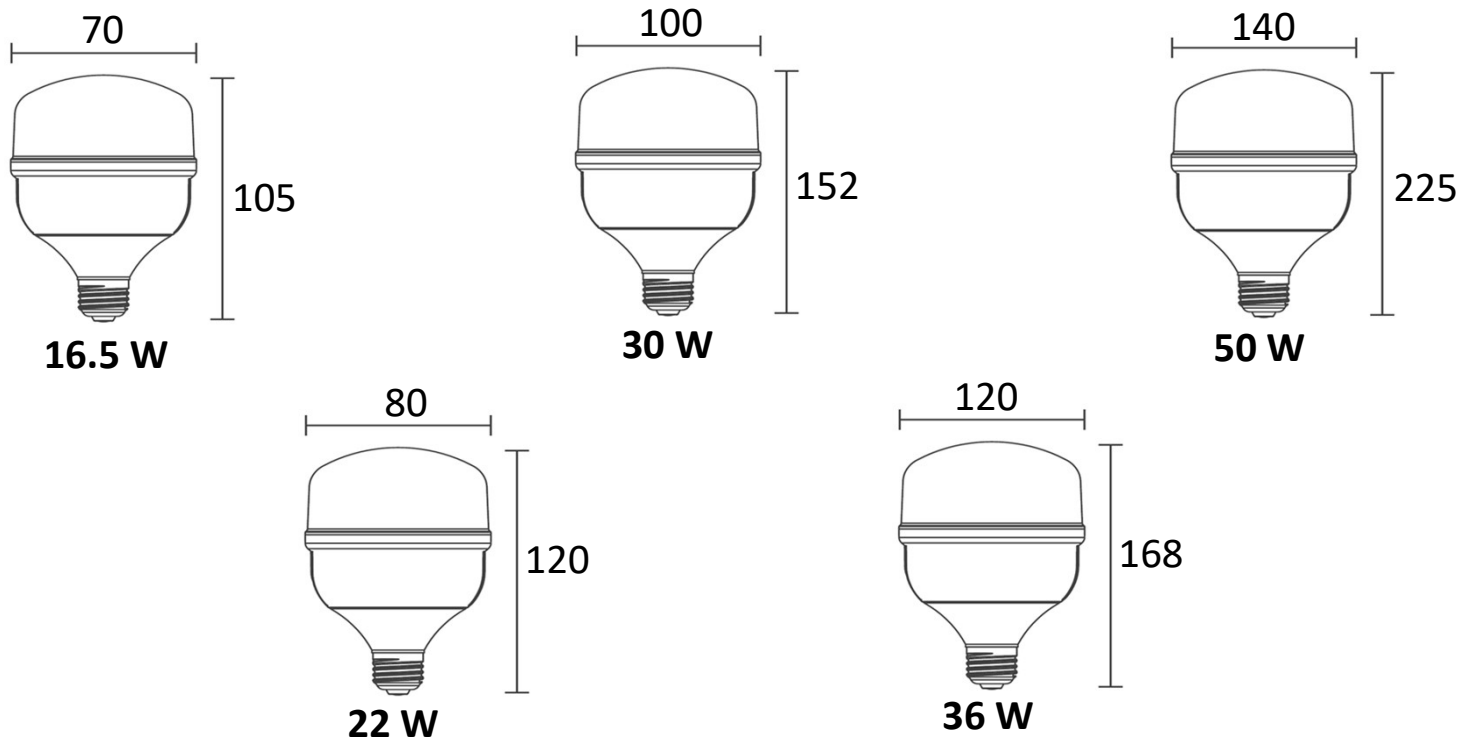

Diseño técnico

*Medidas en mm

Datos logísticos

SAP LEDVANCE	86321	86322	86323	86324	86325
Modelo	LED ECO HW 16.5W 865 1600lm127VE27	LED ECO HW 22W 865 2400lm127VE27	LED ECO HW 30W 865 3200lm127VE27	LED ECO HW 36W 865 4000lm127VE27	LED ECO HW 50W 865 5400lmBIVE27
EAN10	4099854013898	4099854013911	4099854013935	4099854013959	4099854013973
Dimensión EAN10 ancho x largo x alto (cm)	71 x 71 x 110	81 x 81 x 124	101 x 101 x 156	125 x 125 x 176	145 x 145 x 233
Peso Neto EAN10 (g)	50	67	120	150	220
Peso Bruto EAN10 (g)	73	150	197	251	385
EAN40	4099854013904	4099854013928	4099854013942	4099854013966	4099854013980
Dimensión EAN40 ancho x largo x alto (cm)	160 x 305 x 140	180 x 345 x 152	220 x 425 x 184	265 x 520 x 204	309 x 599 x 263
Peso Neto EAN40 (g)	400	536	960	1200	1760
Peso Bruto EAN40 (g)	790	1458	1962	2553	3849
Piezas por caja	8	8	8	8	8