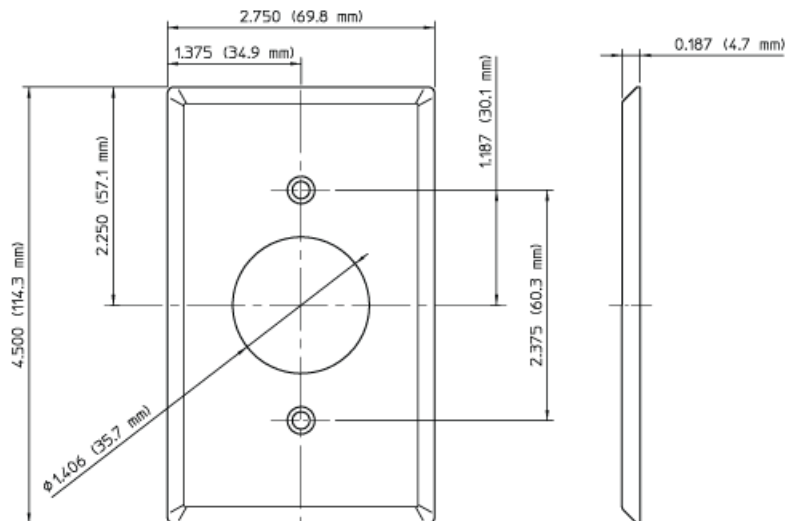

Información técnica

Características del producto

Color : Acero inoxidable

Garantía : Limitada de diez años

Material : Acero inoxidable 302

Montaje : Dispositivo

Normas y certificaciones : UL/CSA

Tipo : Tamaño estándar

Unidad : 1

Color : Acero inoxidable

Código UPC : 078477428603

País de origen : Contáctese con el servicio al cliente.