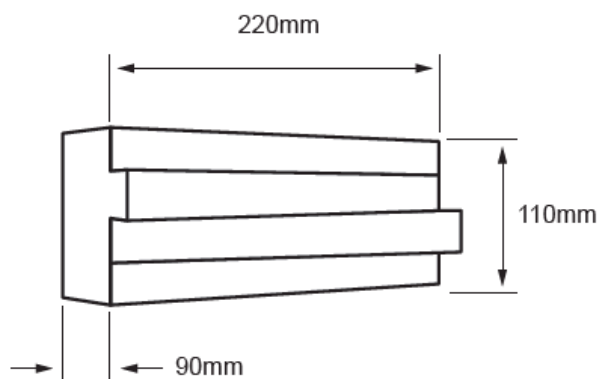

80TL2024MVB

ALTAIS

CARACTERÍSTICAS

Modelo(s)	80TL2024MVB
Nombre (s)	Altais
Aplicación	Sobreponer en muro
Material de la carcaza	Lámina de acero
Terminado	Blanco
Base (portalámpara)	2 x G9
Pantalla	N/A

PARAMETROS ELÉCTRICOS

Garantía (años)	1 año(s)
Tipo de leyenda	Lámpara sugerida LED G9 de 3 W
Certificación	NOM-003

NOTA

Espesor del cable	18 AWG (0.824)
Clase térmica del cable de conexión	105 °C

Observaciones

Lámparas no incluidas