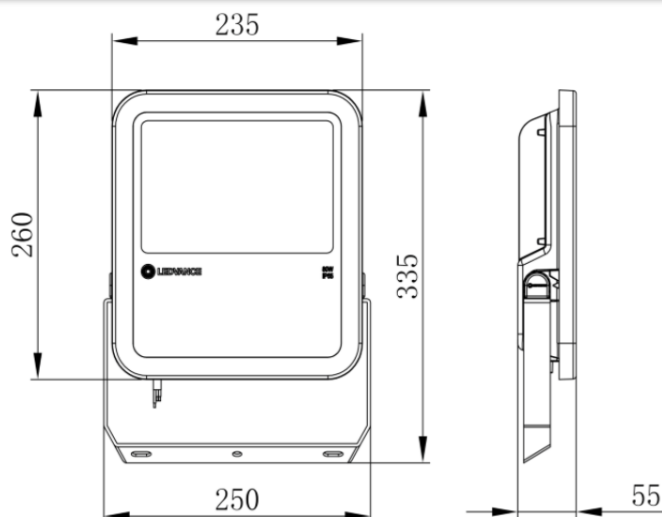

## Dimensiones

**80W**

## Dimensiones

**125W**

**165W**

## Datos del Producto

Clave	Descripción	Pieza Caja	Peso (g)	EAN 10	Dimensiones EAN10 (mm)	Peso EAN 10 (g)	EAN 40	Dimensiones EAN40 (mm)	Peso EAN 40 (g)
80650	LEDVANCE FLOODLIGHT PFM 80W/850 BK	2	1620	4058075427174	258x63x346	1 777	4058075427181	302x170x414	3966
80652	LEDVANCE FLOODLIGHT PFM 125W/850 BK	2	2570	4058075430211	337x86x420	2 757	4058075430228	352x189x452	5985
80654	LEDVANCE FLOODLIGHT PFM 165W/850 BK	2	3700	4058075430259	86x369x464	3 915	4058075430266	384x189x489	8409