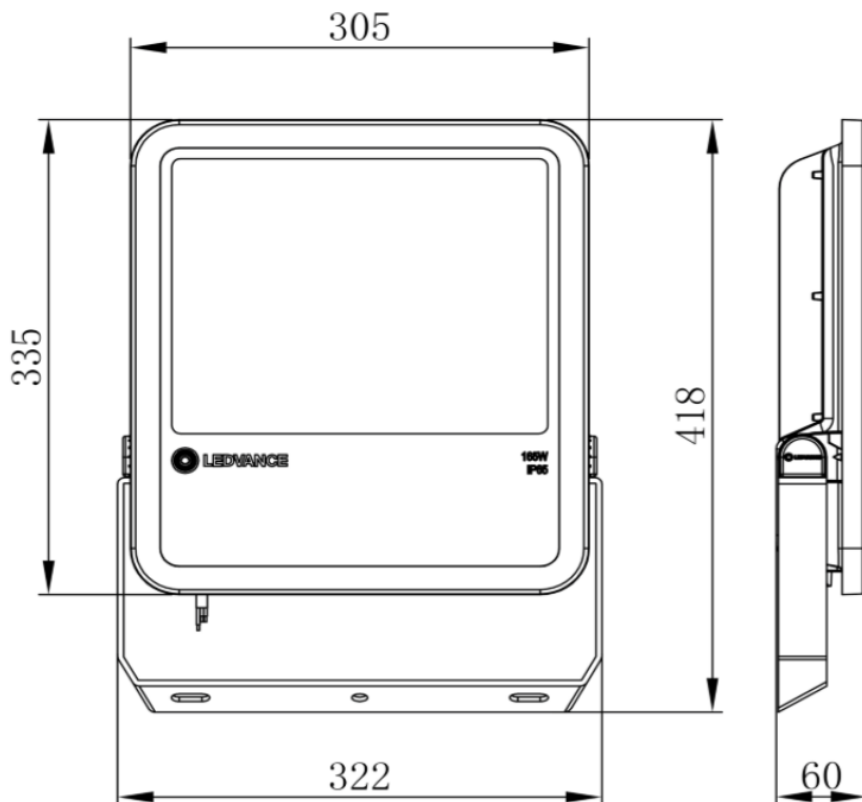

## Dimensiones

**80W**

## Dimensiones

**125W**

**165W**

## Datos del Producto

Clave	Descripción	Pieza Caja	Peso (g)	EAN 10	Dimensiones EAN10 (mm)	Peso EAN 10 (g)	EAN 40	Dimensiones EAN40 (mm)	Peso EAN 40 (g)
80650	LEDVANCE FLOODLIGHT PFM 80W/850 BK	2	1620	4058075427174	258x63x346	1 777	4058075427181	302x170x414	3966
80652	LEDVANCE FLOODLIGHT PFM 125W/850 BK	2	2570	4058075430211	337x86x420	2 757	4058075430228	352x189x452	5985
80654	LEDVANCE FLOODLIGHT PFM 165W/850 BK	2	3700	4058075430259	86x369x464	3 915	4058075430266	384x189x489	8409