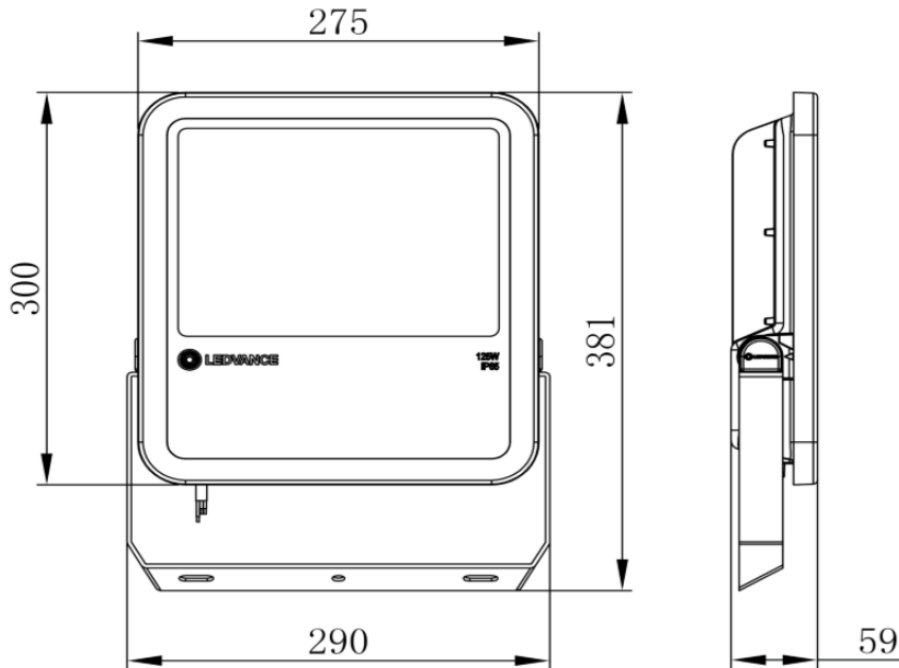

## Características del Producto

Potencia Nominal	80W	125W	165W
Flujo Luminoso	10 000 lm	15 000 lm	20 000 lm
Equivalencia	175W AM	250W AM	400W AM
Tensión Nominal	100 - 277 V~		
Frecuencia	50/60 Hz		
Eficiencia (+/- 10%)	120 lm/W		
Temperatura de Color	5 000 K		
Índice de Reproducción de Color (IRC)	>80		
Factor de Potencia	>0.9		
Ángulo de Apertura	100°		
Vida Útil	50 000 h (L80)		
Atenuable	No		
Índice de Protección	IP65		
Protección contra Impactos Mecánicos	IK08		
Garantía	5 años		
Mínima y Máxima Temperatura de Operación	-30~... +50°C		
Mínima y Máxima Temperatura de Almacenaje	-40~... +70°C		
Distorsión de Armónicas (THD)	<20%		
Material de la luminaria	Aluminio		
Lente	Cristal Templado		

## Dimensiones

**80W**

## Dimensiones

**125W**

**165W**

## Datos del Producto

Clave	Descripción	Pieza Caja	Peso (g)	EAN 10	Dimensiones EAN10 (mm)	Peso EAN 10 (g)	EAN 40	Dimensiones EAN40 (mm)	Peso EAN 40 (g)
80650	LEDVANCE FLOODLIGHT PFM 80W/850 BK	2	1620	4058075427174	258x63x346	1 777	4058075427181	302x170x414	3966
80652	LEDVANCE FLOODLIGHT PFM 125W/850 BK	2	2570	4058075430211	337x86x420	2 757	4058075430228	352x189x452	5985
80654	LEDVANCE FLOODLIGHT PFM 165W/850 BK	2	3700	4058075430259	86x369x464	3 915	4058075430266	384x189x489	8409