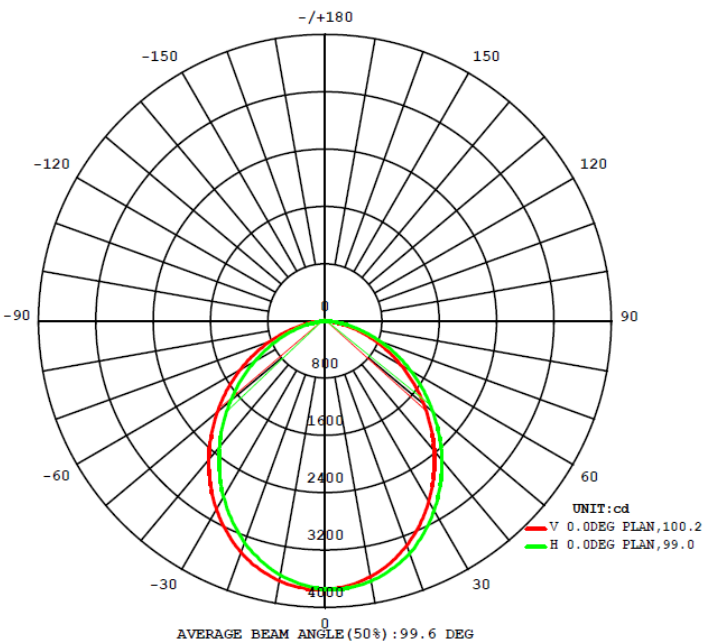

Datos del Producto

Clave	Descripción	Pieza Caja	Peso (g)	EAN 10	Dimensiones EAN10 (mm)	Peso EAN 10 (g)	EAN 40	Dimensiones EAN40 (mm)	Peso EAN 40 (g)
80650	LEDVANCE FLOODLIGHT PFM 80W/850 BK	2	1620	4058075427174	258x63x346	1 777	4058075427181	302x170x414	3966
80652	LEDVANCE FLOODLIGHT PFM 125W/850 BK	2	2570	4058075430211	337x86x420	2 757	4058075430228	352x189x452	5985
80654	LEDVANCE FLOODLIGHT PFM 165W/850 BK	2	3700	4058075430259	86x369x464	3 915	4058075430266	384x189x489	8409

Diagrama Fotométrico

Curva Iluminación-Distancia

80W