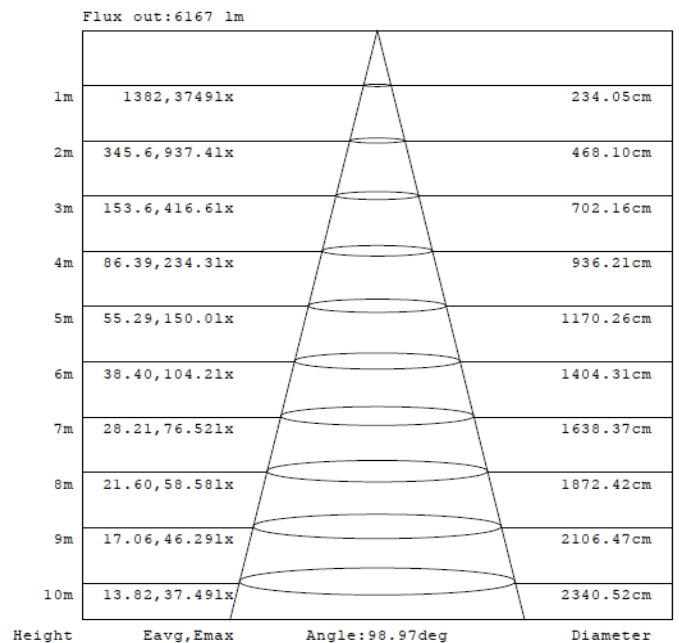

Datos del Producto

Clave	Descripción	Pieza Caja	Peso (g)	EAN 10	Dimensiones EAN10 (mm)	Peso EAN 10 (g)	EAN 40	Dimensiones EAN40 (mm)	Peso EAN 40 (g)
80650	LEDVANCE FLOODLIGHT PFM 80W/850 BK	2	1620	4058075427174	258x63x346	1 777	4058075427181	302x170x414	3966
80652	LEDVANCE FLOODLIGHT PFM 125W/850 BK	2	2570	4058075430211	337x86x420	2 757	4058075430228	352x189x452	5985
80654	LEDVANCE FLOODLIGHT PFM 165W/850 BK	2	3700	4058075430259	86x369x464	3 915	4058075430266	384x189x489	8409

Diagrama Fotométrico

Curva Iluminación-Distancia

80W