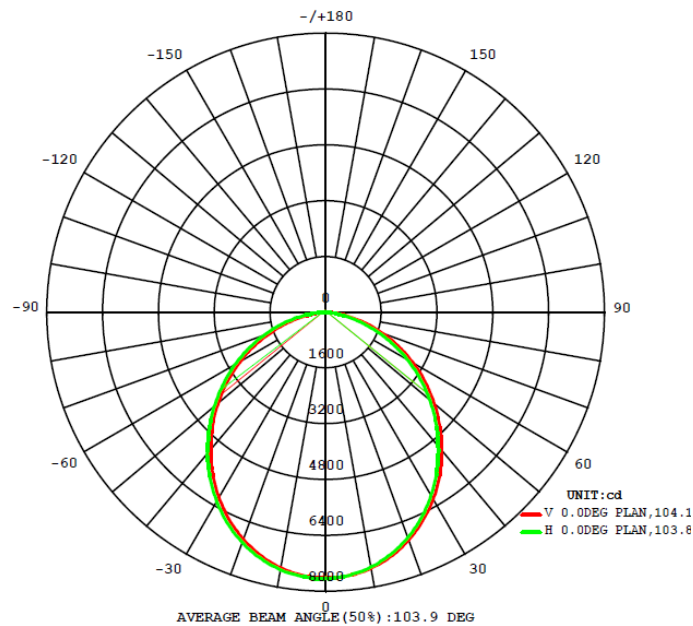

Diagrama Fotométrico

Curva Iluminación-Distancia

125W

165W