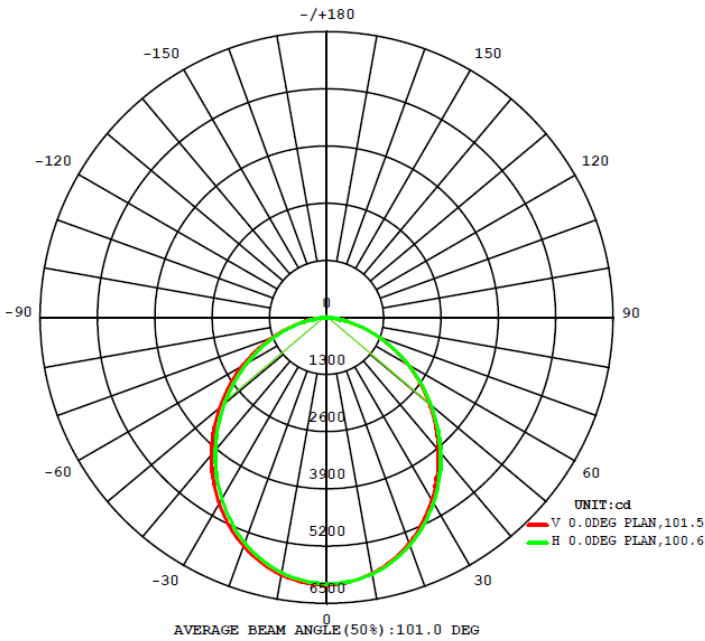

Diagrama Fotométrico

Curva Iluminación-Distancia

125W