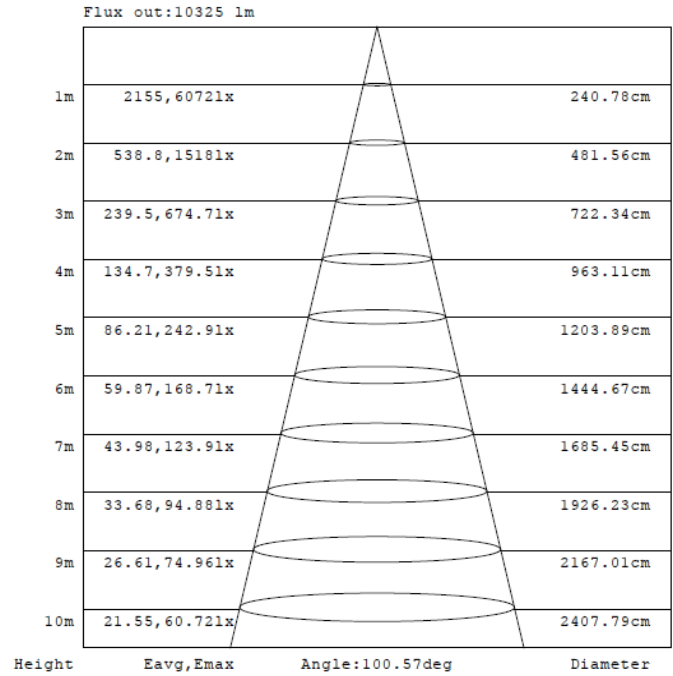

Diagrama Fotométrico

Curva Iluminación-Distancia

125W