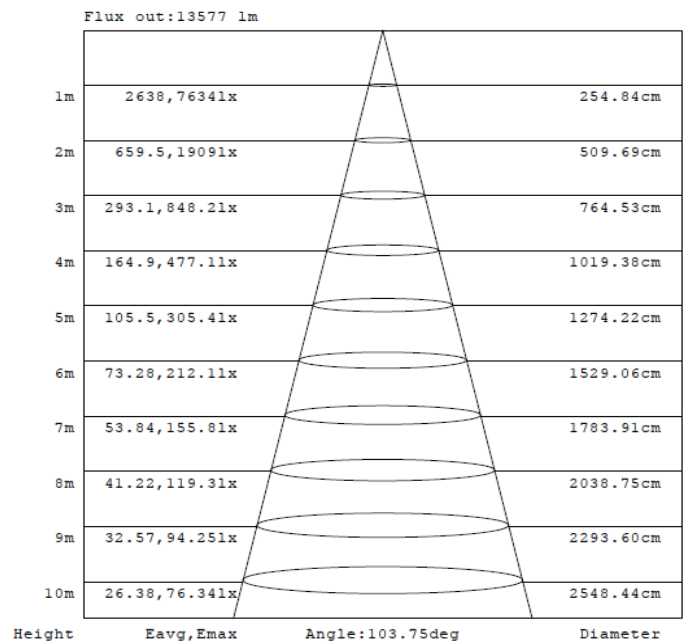

Diagrama Fotométrico

Curva Iluminación-Distancia

125W

165W