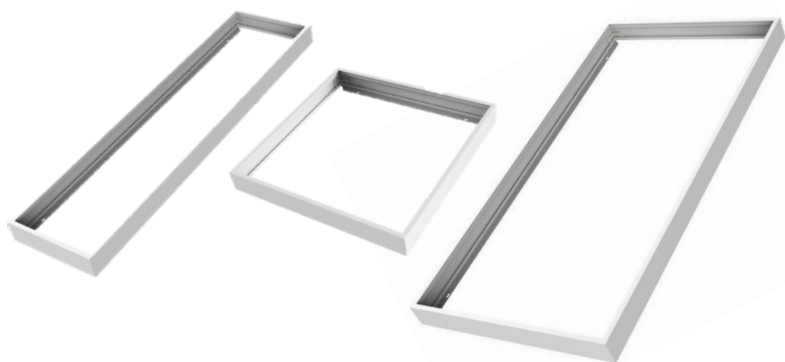

LEDVANCE® PANEL BACKLIT ACCESORIOS

Marco para sobreponeer

- ✓ Marco de aluminio blanco mate
- ✓ Medidas disponibles 600mm x 600mm / 300mm x 1200mm / 600mm x 1200mm
- ✓ Garantía de 2 años

Kit de suspensión

- ✓ Kit de acero inoxidable
- ✓ Compatible con Paneles 600mm x 600mm / 300mm x 1200mm / 600mm x 1200mm
- ✓ 1 metro de largo
- ✓ Garantía de 2 años

Clips de montaje

- ✓ Kit de aluminio
- ✓ Compatibles con Paneles 600mm x 600mm / 300mm x 1200mm / 600mm x 1200mm
- ✓ Garantía de 2 años

Clave	Descripción	Pieza Caja	Peso (g)	EAN 10	Dimensiones EAN10 (mm)	Peso EAN 10 (g)	EAN 40	Dimensiones EAN40 (mm)	Peso EAN 40 (g)
80549	MARCO PARA SOBREPONER PANEL 600X600	5	1000	4058075395480	75x55x618	1002	4058075395497	635x295x160	10520
80551	MARCO PARA SOBREPONER PANEL 300X1200	5	1320	4058075395527	75x55x1215	1320	4058075395534	1230x295x16	13900
80552	MARCO PARA SOBREPONER PANEL 600X1200	5	1500	4058075395541	75x55x1218	1500	4058075395558	1233x295x16	15700
80553	KIT DE SUSPENSIÓN	5	180	4058075395565	130x23x90	180	4058075395572	285x255x280	11150
80554	CLIPS DE MONTAJE (4 pcs)	5	100	4058075395589	10x12	100	4058075395596	180x180x100	1100