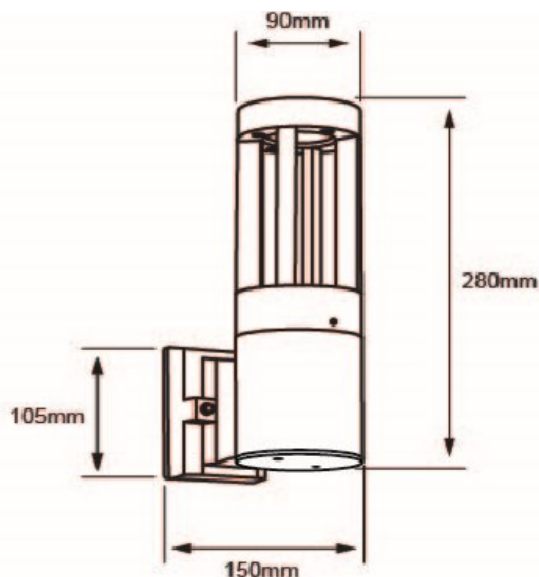

6HLED403MV30N

TUREIS

CARACTERÍSTICAS

Modelo (s):	6HLED403MV30N
Nombre (s):	TUREIS
Aplicación:	Sobreponer en muro
Material de la carcasa:	Aluminio
Terminado:	Negro
Pantalla:	Cristal
Índice de Protección [IP]:	54
Base (portalámpara):	NA
Tipo de lámpara	Integrado LED 6 W

PARAMETROS ELÉCTRICOS

Tensión Nominal [V~]:	100 V ~-240 V ~
Consumo de potencia [W]:	6 W
Frecuencia Nominal [Hz]:	50 Hz/60 Hz
Consumo de Corriente [A]:	0.06 A-0.03 A
Factor de Potencia [f.p.]:	0.5
Flujo luminoso [lm]:	164 lm
Temperatura de color [K]:	3 000 K
Color de luz:	Blanco cálido
Ángulo de apertura [°]:	114 °
IRC:	80
Temperatura de Operación:	-10 - 40 °C

BENEFICIOS

Horas de vida [h]	30 000 h
Atenuable	No
Garantía:	5 AÑOS
Certificación:	NOM-003

OBSERVACIONES:

Lada sin costo 01 800 777 LITE