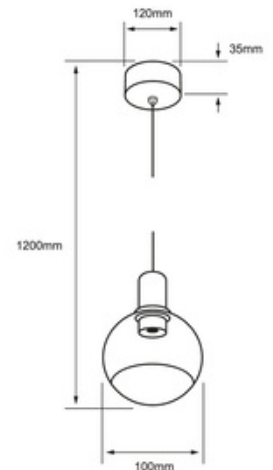

Lada sin costo 01 800 777 LITE

Iluminación Especializada de Occidente S.A. de C.V

Av. Dr. Ángel Leaño No.401, Nave 2 Interior B, Fracc. Los Robles C.P. 45134 Zapopan Jal. México