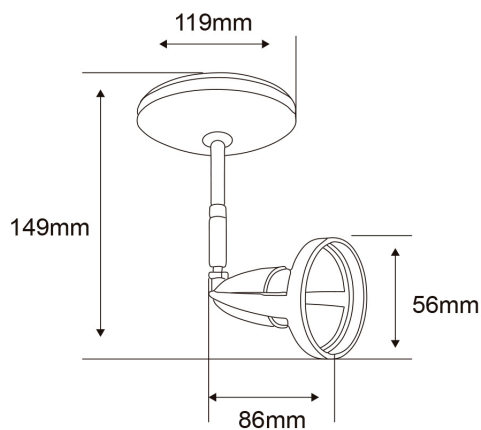

60YSN378LMVB

BAVENO

CARACTERÍSTICA

Modelo (s)	60YSN378LMVB
Nombre comercial	BAVENO
Aplicación	Sobreponer Techo
Material de la carcasa	Aleación de Zinc
Terminado	Blanco
Distribución de luz	GU10

PARÁMETROS ELÉCTRICOS

Tensión Nominal [V~]	100 - 240 V
Consumo de potencia [W]	6 W
Consumo de corriente	0.03 - 0.06 A
Temperatura de	0 - 40°

BENEFICIOS

Garantía	1 año

Observaciones

1 AÑO DE GARANTÍA

Lada sin costo 01 800 777 LITE

Iluminación Especializada de Occidente S.A. de C.V

Av. Dr. Angel Leaño No.401, Nave 2 B, Fracc. Los Robles C.P. 45134 Zapopan Jal. México