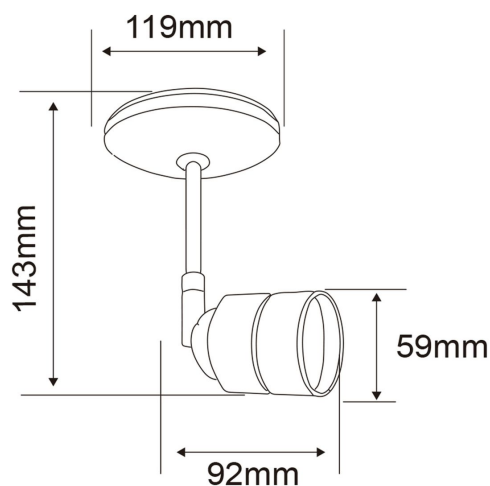

60YSN368LMVN

BELLAGIO

CARACTERÍSTICA

Modelo (s)	60YSN368LMVN
Nombre comercial	BELLAGIO
Aplicación	Sobreponer Techo
Material de la carcasa	Aleación de Zinc
Terminado	Negro
Distribución de luz	GU10

PARÁMETROS ELÉCTRICOS

Tensión Nominal [V~]	100 - 240 V
Consumo de potencia [W]	6 W
Frecuencia Nominal [Hz]	50 Hz/60 Hz
Consumo de corriente	0.03 - 0.06 A
Temperatura de	0 - 40°

BENEFICIOS

Garantía	1 año

Observaciones

1 AÑO DE GARANTÍA

Lada sin costo 01 800 777 LITE

Iluminación Especializada de Occidente S.A. de C.V

Av. Dr. Angel Leaño No.401, Nave 2 B, Fracc. Los Robles C.P. 45134 Zapopan Jal. México