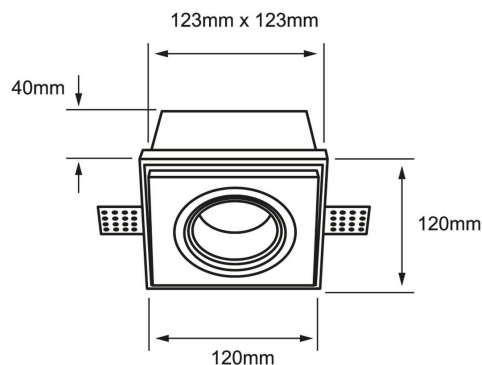

60YD453MVB

CANES

CARACTERÍSTICA

Modelo (s)	60YD453MVB
Nombre comercial	CANES
Aplicación	Empotrado Techo
Material de la carcasa	Yeso
Terminado	Blanco
Distribución de luz	GX5.3

PARÁMETROS ELÉCTRICOS

Tensión Nominal [V~]	100 - 240 V
Consumo de potencia [W]	6 W
Frecuencia Nominal [Hz]	50 Hz/60 Hz
Consumo de corriente	0.03 - 0.06 A
Temperatura de	10 - 40°

BENEFICIOS

Garantía	1 año

Observaciones

Lada sin costo 01 800 777 LITE

1

AÑO DE GARANTÍA

Iluminación Especializada de Occidente S.A. de C.V

Av. Dr. Angel Leaño No.401, Nave 2 B, Fracc. Los Robles C.P. 45134 Zapopan Jal. México