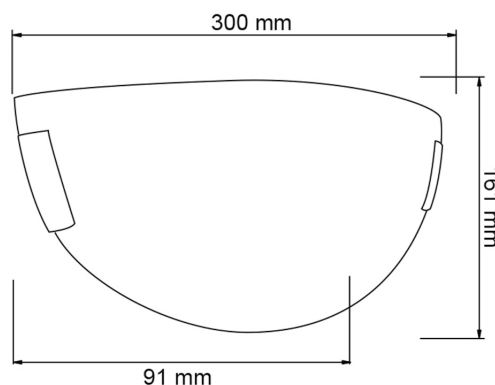

60TL8520MVS

MARE I

CARACTERÍSTICA

Modelo (s)	60TL8520MVS
Nombre comercial	MARE I
Aplicación	Sobreponer Muro
Material de la carcasa	Lámina de acero
Terminado	Cristal perlado
Distribución de luz	E27

PARÁMETROS ELÉCTRICOS

Tensión Nominal [V~]	100 - 240 V
Consumo de potencia [W]	8.5 W
Frecuencia Nominal [Hz]	50 Hz/60 Hz
Consumo de corriente	0.04 - 0.09 A
Temperatura de	0 - 40°

BENEFICIOS

Garantía	1 año

Observaciones

Lada sin costo 01 800 777 LITE

1

AÑO DE GARANTÍA

Iluminación Especializada de Occidente S.A. de C.V

Av. Dr. Angel Leaño No.401, Nave 2 B, Fracc. Los Robles C.P. 45134 Zapopan Jal. México