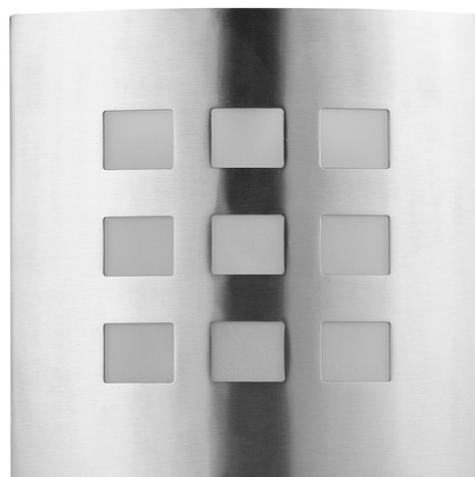

60TL6050MVS

FORTE

CARACTERÍSTICA

Modelo (s)	60TL6050MVS
Nombre comercial	FORTE
Aplicación	Sobreponer Muro
Material de la carcasa	Lámina de acero
Terminado	Satinado
Distribución de luz	G9

PARÁMETROS ELÉCTRICOS

Tensión Nominal [V~]	100 - 127 V
Consumo de potencia [W]	3 W
Frecuencia Nominal [Hz]	60 Hz
Consumo de corriente	0.02 - 0.03 A
Temperatura de	0 - 40°

BENEFICIOS

Garantía	1 año

Observaciones

1 AÑO DE GARANTÍA

Lada sin costo 01 800 777 LITE

Iluminación Especializada de Occidente S.A. de C.V

Av. Dr. Angel Leaño No.401, Nave 2 B, Fracc. Los Robles C.P. 45134 Zapopan Jal. México