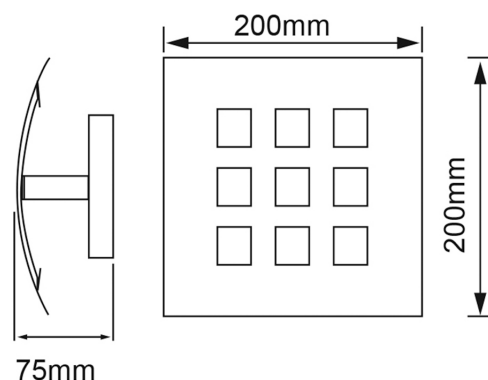

60TL6050MVS

FORTE

CARACTERÍSTICA

Modelo (s)	60TL6050MVS
Nombre comercial	FORTE
Aplicación	Sobreponer Muro
Material de la carcasa	Lámina de acero
Terminado	Satinado
Distribución de luz	G9

PARÁMETROS ELÉCTRICOS

Tensión Nominal [V~]	100 - 127 V
Consumo de potencia [W]	3 W
Frecuencia Nominal [Hz]	60 Hz
Consumo de corriente	0.02 - 0.03 A
Temperatura de	0 - 40°

BENEFICIOS

Garantía	1 año

Observaciones

1 AÑO DE GARANTÍA

Lada sin costo 01 800 777 LITE

Iluminación Especializada de Occidente S.A. de C.V

Av. Dr. Angel Leaño No.401, Nave 2 B, Fracc. Los Robles C.P. 45134 Zapopan Jal. México