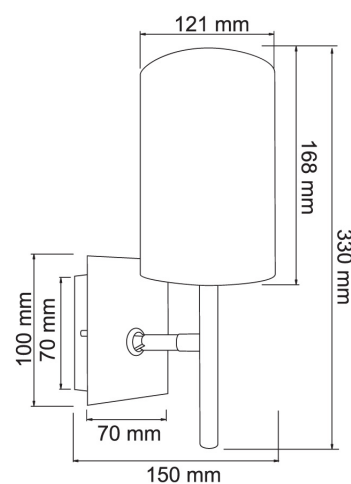

60TL3500MVS

GIRONA

CARACTERÍSTICA

Modelo (s)	60TL3500MVS
Nombre comercial	GIRONA
Aplicación	Muro
Material de la carcasa	Aluminio
Terminado	Textil blanco
Distribución de luz	E27

PARÁMETROS ELÉCTRICOS

Tensión Nominal [V~]	100 - 240 V ~
Consumo de potencia [W]	8.5 W
Frecuencia Nominal [Hz]	50 Hz/60 Hz
Consumo de corriente	0.09 - 0.04 A
Temperatura de	0 - 40 °C

BENEFICIOS

Garantía	1 año

Observaciones

Lámpara sugerida LED de 8.5 W

1

AÑO DE GARANTÍA

Lada sin costo 01 800 777 LITE

Iluminación Especializada de Occidente S.A. de C.V

Av. Dr. Angel Leaño No.401, Nave 2 B, Fracc. Los Robles C.P. 45134 Zapopan Jal. México