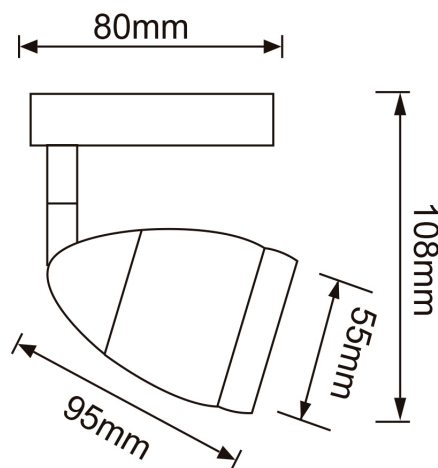

60LVC201MVS

0

CARACTERÍSTICA

Modelo (s)	60LVC201MVS
Nombre comercial	0
Aplicación	Sobreponer Techo
Material de la carcasa	Lámina de acero
Terminado	Satinado
Distribución de luz	GU10

PARÁMETROS ELÉCTRICOS

Tensión Nominal [V~]	100 - 240 V ~
Consumo de potencia [W]	6 W
Frecuencia Nominal [Hz]	50 Hz/60 Hz
Consumo de corriente	0.06 - 0.03 A
Temperatura de	-20 - 40 °C

BENEFICIOS

Garantía	1 año

Observaciones

Lámpara sugerida LED GU10 de 6 W

1

AÑO DE GARANTÍA

Lada sin costo 01 800 777 LITE

Iluminación Especializada de Occidente S.A. de C.V

Av. Dr. Angel Leaño No.401, Nave 2 B, Fracc. Los Robles C.P. 45134 Zapopan Jal. México