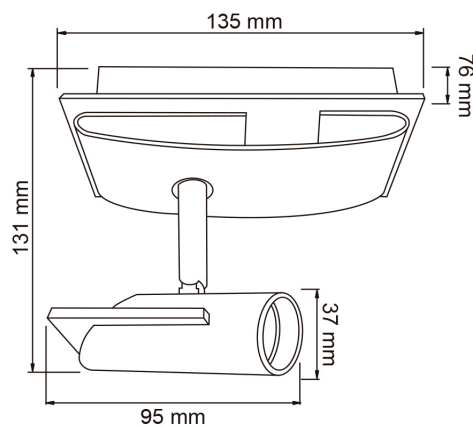

60LVC2001MVS

CAMENARO

CARACTERÍSTICA

Modelo (s)	60LVC2001MVS
Nombre comercial	CAMENARO
Aplicación	Sobreponer Techo
Material de la carcasa	Lámina de acero
Terminado	Satinado
Distribución de luz	GU10

PARÁMETROS ELÉCTRICOS

Tensión Nominal [V~]	100 - 240 V
Consumo de potencia [W]	6 W
Consumo de corriente	0.03 - 0.06 A
Temperatura de	-20 - 40°

BENEFICIOS

Garantía	1 año

Observaciones

Empty space for observations.

1 AÑO DE GARANTÍA

Lada sin costo 01 800 777 LITE

Iluminación Especializada de Occidente S.A. de C.V

Av. Dr. Angel Leaño No.401, Nave 2 B, Fracc. Los Robles C.P. 45134 Zapopan Jal. México