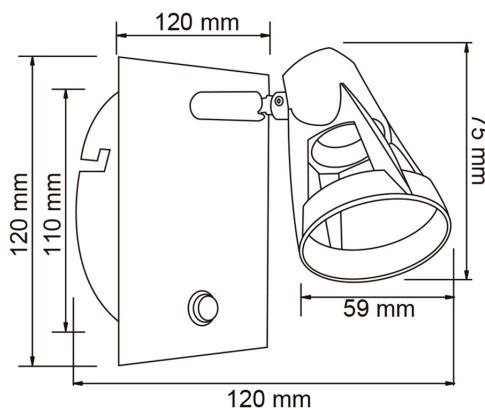

60LVC101MVS

0

CARACTERÍSTICA

Modelo (s)	60LVC101MVS
Nombre comercial	0
Aplicación	Sobreponer Muro
Material de la carcasa	Lámina de acero
Terminado	Satinado
Distribución de luz	GU10

PARÁMETROS ELÉCTRICOS

Tensión Nominal [V~]	100 - 240 V ~
Consumo de potencia [W]	6 W
Frecuencia Nominal [Hz]	50 Hz/60 Hz
Consumo de corriente	0.06 - 0.03 A
Temperatura de	-20 - 40 °C

BENEFICIOS

Garantía	1 año

Observaciones

Lámpara sugerida LED GU10 de 6 W

1

AÑO DE GARANTÍA

Lada sin costo 01 800 777 LITE

Iluminación Especializada de Occidente S.A. de C.V

Av. Dr. Angel Leaño No.401, Nave 2 B, Fracc. Los Robles C.P. 45134 Zapopan Jal. México