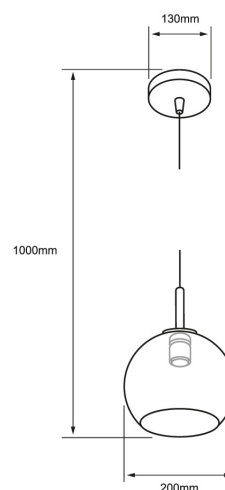

60CTL8321MVNCT

CORDELIA I

CARACTERÍSTICA

Modelo (s)	60CTL8321MVNCT
Nombre comercial	CORDELIA I
Aplicación	Suspendido
Material de la carcasa	Acero
Terminado	Negro
Distribución de luz	E27

PARÁMETROS ELÉCTRICOS

Tensión Nominal [V~]	100 - 240 V
Consumo de potencia [W]	8.5 W
Consumo de corriente	0.04 - 0.09 A
Temperatura de	0 - 50° C

BENEFICIOS

Garantía	1 años

Observaciones

Lada sin costo 01 800 777 LITE

1

AÑO DE GARANTÍA

Iluminación Especializada de Occidente S.A. de C.V

Av. Dr. Angel Leaño No.401, Nave 2 B, Fracc. Los Robles C.P. 45134 Zapopan Jal. México