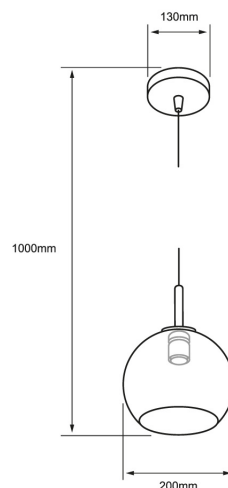

60CTL8321MVDCT

CORDELIA I

CARACTERÍSTICA

Modelo (s)	60CTL8321MVDCT
Nombre comercial	CORDELIA I
Aplicación	Suspendido
Material de la carcasa	Acero
Terminado	Dorado
Distribución de luz	E27

PARÁMETROS ELÉCTRICOS

Tensión Nominal [V~]	100 - 240 V
Consumo de potencia [W]	8.5 W
Consumo de corriente	0.04 - 0.09 A
Temperatura de	0 - 50° C

BENEFICIOS

Garantía	1 años

Observaciones

Empty box for observations.

1 AÑO DE GARANTÍA

Lada sin costo 01 800 777 LITE

Iluminación Especializada de Occidente S.A. de C.V

Av. Dr. Angel Leaño No.401, Nave 2 B, Fracc. Los Robles C.P. 45134 Zapopan Jal. México