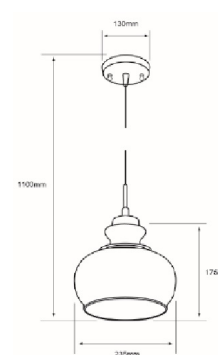

60CTL8174MVCA

PERSEUS

CARACTERÍSTICA

Modelo (s)	60CTL8174MVCA
Nombre comercial	PERSEUS
Aplicación	Suspendido Techo
Material de la carcasa	Lámina de acero
Terminado	Cristal Ambar
Distribución de luz	E27

PARÁMETROS ELÉCTRICOS

Tensión Nominal [V~]	100 - 240 V
Consumo de potencia [W]	8.5 W
Frecuencia Nominal [Hz]	50 Hz/60 Hz
Consumo de corriente	0.04 - 0.09 A
Temperatura de	0 - 40°

BENEFICIOS

Garantía	1 año

Observaciones

Lada sin costo 01 800 777 LITE

1

AÑO DE GARANTÍA

Iluminación Especializada de Occidente S.A. de C.V

Av. Dr. Angel Leaño No.401, Nave 2 B, Fracc. Los Robles C.P. 45134 Zapopan Jal. México