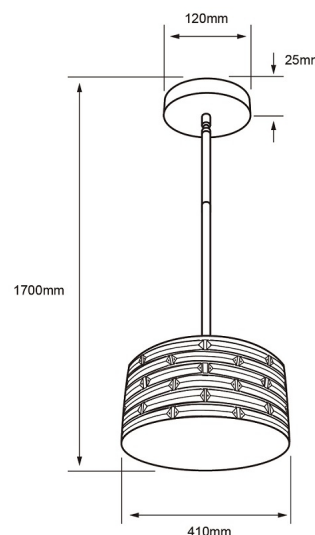

60CTL7284MVC

MIMOSA

CARACTERÍSTICA

Modelo (s)	60CTL7284MVC
Nombre comercial	MIMOSA
Aplicación	Techo
Material de la carcasa	Lámina de acero
Terminado	Cristal
Distribución de luz	E27 x 3

PARÁMETROS ELÉCTRICOS

Tensión Nominal [V~]	100 - 240 V ~
Consumo de potencia [W]	25.5 W
Frecuencia Nominal [Hz]	50 Hz/60 Hz
Consumo de corriente	0.26 - 0.11 A
Temperatura de	-10 - 40 °C

BENEFICIOS

Garantía	1 año

Observaciones

Lámpara sugerida LED de 8.5 W x 3

Lada sin costo 01 800 777 LITE

1

AÑO DE GARANTÍA

Iluminación Especializada de Occidente S.A. de C.V

Av. Dr. Angel Leaño No.401, Nave 2 B, Fracc. Los Robles C.P. 45134 Zapopan Jal. México