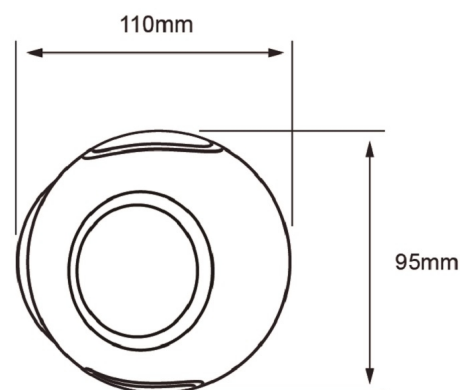

4HLED1158MV30N

VERITATE I

CARACTERÍSTICA

Modelo (s)	4HLED1158MV30N
Aplicación	Sobreponer Muro
Material de la carcasa	Aluminio
Terminado	Negro
Índice de protección	54

PARÁMETROS ELÉCTRICOS

Tensión nominal [V~]	100 - 240 V
Consumo de potencia [W]	4 W
Frecuencia nominal [Hz]	50 Hz/60 Hz
Consumo de corriente	0.02 - 0.04 A
Factor de potencia [f.	0.5
Flujo luminoso [lm]	209 lm
Temperatura de color	3 000 K
Color de luz	Luz cálida brillante
IRC	80
Temperatura de	-10 - 40°

BENEFICIOS

Horas de vida [h]	30000 h
Atenuable	NO
Garantía	5 años
Certificación	NOM-003