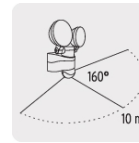

ARBOTANTE LED 12 W NEGRO CON SENSOR DE MOVIMIENTO, VOLTECK

VOLTECK.
LAIT

CÓDIGO: **47338**

CLAVE: **ARB-902L**

CARACTERÍSTICAS

- Cuerpo de ABS y pantallas de poliestireno
- LED integrado
- Ajuste de sensibilidad de luz
- Ideal para jardines, terrazas, patios y cocheras

GARANTIA • WARRANTY
3
YEAR • AÑOS

LED

Alcance del sensor
160°
10 m

Spots dirigibles

Pared

IP 44

Incluye tornillería

Luz Blanca

Para exterior

Amigable con el ambiente

NOM - ANCE

NORMA

- Cumple la norma: NOM-003-SCFI

ESPECIFICACIONES

Potencia	12 W
Flujo luminoso	1 000 lm
Tensión / Frecuencia	120 - 220 V / 60 Hz
Corriente	220 mA -110 mA
Temperatura de color	4 000 K / Blanco neutro
Tipo de fuente de luz	LED integrado
Distancia de detección	10 metros
Rango de detención	160°
Tiempo activación de luz del luminario (temporizador ajustable)	6 segundos - 5 minutos
Altura de instalación	1.5 metros a 2 metros
Temperatura de trabajo	50 °C
Grado IP	44
Dimensiones (alto x ancho)	23 cm x 9 cm
Empaque individual	Caja
Inner	1
Master	12