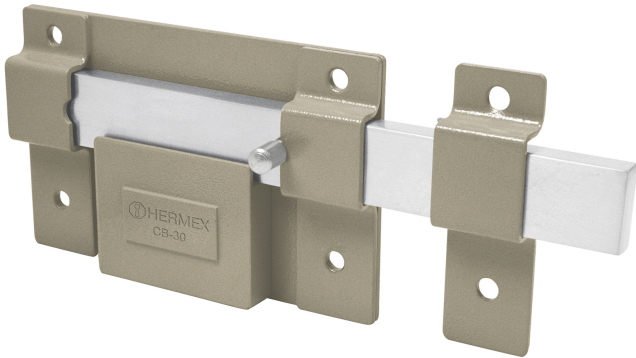

## CERRADURA DE BARRA FIJA, CILINDRO EXTERIOR, HERMEX

CÓDIGO: 43499

CLAVE: CB-30

### CARACTERÍSTICAS

- **Cilindro de latón sólido** con 5 pernos para mayor resistencia contra robos
- Cerradura de barra fija, la barra se acciona al girar la llave, tanto del interior como del exterior
- Cerrojo de acero sólido de 6 pasos hacia la izquierda o derecha
- Para colocarse en cortinas y puertas metálicas

Llave tradicional

### ESPECIFICACIONES

<b>Modelo</b>	Puede ser izquierda o derecha
<b>Empaque individual</b>	Caja
<b>Inner</b>	2
<b>Master</b>	12