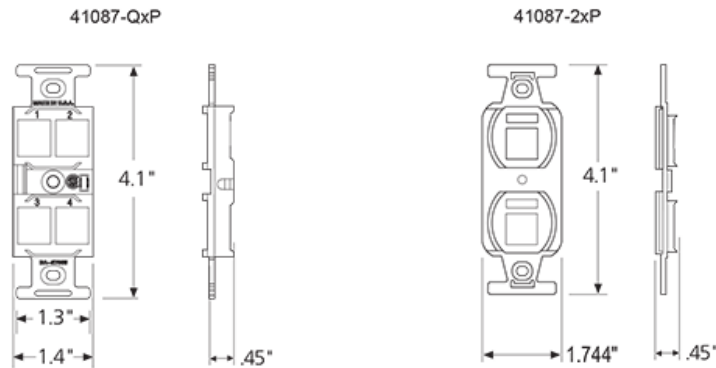

41087-2WP

Insertos 106 QuickPort Duplex, 2, blanco

Los insertos QuickPort dúplex tipo 106 aceptan todos los módulos individuales QuickPort para insertar (se venden por separado). Se utilizan para conectar aplicaciones multimedia en las que se desea una apariencia de placa de pared eléctrica empotrada o en las que habrá múltiples productos (o una combinación de productos eléctricos y de voz/datos) en una placa de pared de unidades múltiples. Disponibles en blanco, almendra clara, marfil, gris y negro.

Características y beneficios

- Encaja en aberturas mínimas NEMA
- Compatible con todos los módulos individuales QuickPort para insertar
- Inserto roscado de latón para instalación de tornillos de placa de pared
- El módulo estrecho permite entradas de alta densidad en un área pequeña
- Quad 106 presenta una estación con terminación incorporada que estabiliza los conectores durante el uso de un punzón
- Se adapta a placas de pared dúplex y Decora®

Código UPC : 078477836767

País de origen : United States

Cumple con los estándares de ROHS : Sí

SPECIFICATION SUBMITTAL

JOB NAME: <input style="width: 95%; height: 20px;" type="text"/>	CATALOG NUMBERS: <input style="width: 95%; height: 20px;" type="text"/>	
JOB NUMBER: <input style="width: 95%; height: 20px;" type="text"/>	<input style="width: 95%; height: 20px;" type="text"/>	<input style="width: 95%; height: 20px;" type="text"/>