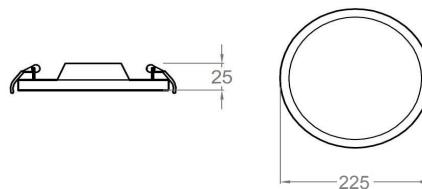

FLAT DECO

Luminario tipo downlight ultradelgado para empotrar en plafón con lámpara LED tipo SMD integrado; cuerpo circular fabricado en aluminio con acabado color niquel; luz blanco cálido 2700K.

Dimensiones en milímetros

| | |
|--------|------------|
| Código | 39124-1-WW |
| Modelo | FLAT DECO |
| Marca | ESTEVEZ |

Fuente luminosa

| | |
|----------------------|---------|
| Tecnología | LED |
| Tipo | SMD |
| Temperatura de color | 2700K |
| Flujo luminoso | 2000 lm |
| Óptica | 120° |
| IRC | 80 |

Cuerpo del luminario

| | |
|------------------|---------------------|
| Tipo de montaje | Empotrado en plafón |
| Dimensiones | Ø215*26mm |
| IP | 20 |
| IK | - |
| Material | Aluminio |
| Acabado | Niquel |
| Peso | - |
| Dirigible / Fijo | Fijo |