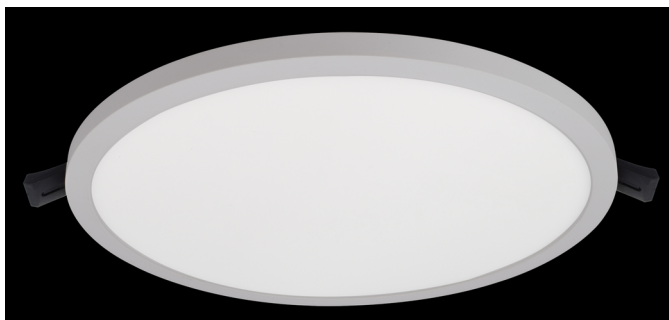

FLAT DECO

Luminario tipo downlight ultradelgado para empotrar en plafón con lámpara LED tipo SMD integrado; cuerpo circular fabricado en aluminio con acabado color niquel; luz blanco cálido 2700K.

Dimensiones en milímetros

| | |
|--------|------------|
| Código | 39124-1-WW |
| Modelo | FLAT DECO |
| Marca | ESTEVEZ |

Fuente luminosa

| | |
|----------------------|---------|
| Tecnología | LED |
| Tipo | SMD |
| Temperatura de color | 2700K |
| Flujo luminoso | 2000 lm |
| Óptica | 120° |
| IRC | 80 |

Cuerpo del luminario

| | |
|------------------|---------------------|
| Tipo de montaje | Empotrado en plafón |
| Dimensiones | Ø215*26mm |
| IP | 20 |
| IK | - |
| Material | Aluminio |
| Acabado | Niquel |
| Peso | - |
| Dirigible / Fijo | Fijo |