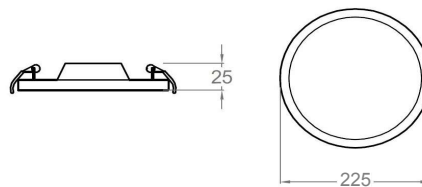

# FLAT DECO

Luminario tipo downlight ultradelgado para empotrar en plafón con lámpara LED tipo SMD integrado; cuerpo circular fabricado en aluminio con acabado color niquel; luz de día 6500K.

Dimensiones en milímetros

## Cuerpo del luminario

Tipo de montaje	Empotrado en plafón
Dimensiones	Ø215*26mm
IP	20
IK	-
Material	Aluminio
Acabado	Niquel
Peso	-
Dirigible / Fijo	Fijo