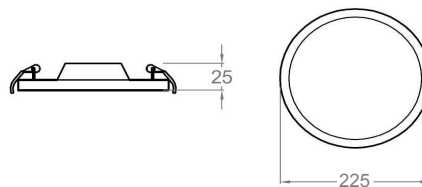

FLAT DECO

Luminario tipo downlight ultradelgado para empotrar en plafón con lámpara LED tipo SMD integrado; cuerpo circular fabricado en aluminio con acabado color blanco; luz blanco cálido 2700K.

Dimensiones en milímetros

Código	39124-0-WW
Modelo	FLAT DECO
Marca	ESTEVEZ

Fuente luminosa

Tecnología	LED
Tipo	SMD
Temperatura de color	2700K
Flujo luminoso	2000 lm
Óptica	120°
IRC	80

Características eléctricas

Potencia	25W
Tensión	120-240V~
Frecuencia	50-60Hz
Corriente	0.19A
Eficiencia luminosa	80 lm/W
Factor de potencia	0.88

Cuerpo del luminario

Tipo de montaje	Empotrado en plafón
Dimensiones	Ø215*26mm
IP	20
IK	-
Material	Aluminio
Acabado	Blanco
Peso	-
Dirigible / Fijo	Fijo

Notas y accesorios

Equipo de arranque	Driver / Incluido
Atenuable	No
Incluye lámpara	Integrada