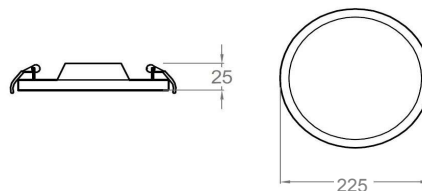

# FLAT DECO

Luminario tipo downlight ultradelgado para empotrar en plafón con lámpara LED tipo SMD integrado; cuerpo circular fabricado en aluminio con acabado color blanco; luz blanco frío 6500K.

Dimensiones en milímetros

## Cuerpo del luminario

Tipo de montaje	Empotrado en plafón
Dimensiones	Ø215*26mm
IP	20
IK	-
Material	Aluminio
Acabado	Blanco
Peso	-
Dirigible / Fijo	Fijo