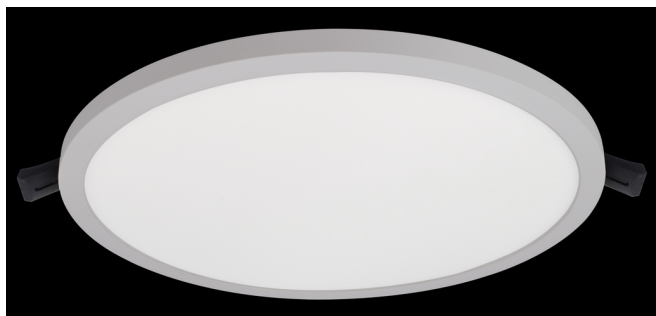

FLAT DECO

Luminario tipo downlight ultradelgado para empotrar en plafón con lámpara LED tipo SMD integrado; cuerpo circular fabricado en aluminio con acabado color níquel; luz blanco cálido 2700K.

Dimensiones en milímetros

Código	39123-1-WW
Modelo	FLAT DECO
Marca	ESTEVEZ

Fuente luminosa

Tecnología	LED
Tipo	SMD
Temperatura de color	2700K
Flujo luminoso	1440 lm
Óptica	120°
IRC	80

Características eléctricas

Potencia	18W
Tensión	120-240V~
Frecuencia	50-60Hz
Corriente	0.14A
Eficiencia luminosa	80 lm/W
Factor de potencia	0.88

Cuerpo del luminario

Tipo de montaje	Empotrado en plafón
Dimensiones	Ø165*26mm
IP	20
IK	-
Material	Aluminio
Acabado	Níquel
Peso	-
Dirigible / Fijo	Fijo

Notas y accesorios

Equipo de arranque	Driver / Incluido
Atenuable	No
Incluye lámpara	Integrada

Ø155 mm