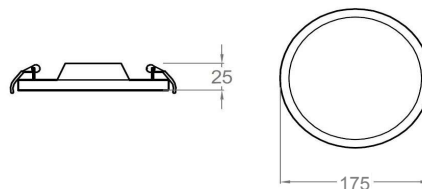

FLAT DECO

Luminario tipo downlight ultradelgado para empotrar en plafón con lámpara LED tipo SMD integrado; cuerpo circular fabricado en aluminio con acabado color níquel; luz blanco cálido 2700K.

Dimensiones en milímetros

Código	39123-1-WW
Modelo	FLAT DECO
Marca	ESTEVEZ

Fuente luminosa

Tecnología	LED
Tipo	SMD
Temperatura de color	2700K
Flujo luminoso	1440 lm
Óptica	120°
IRC	80

Características eléctricas

Potencia	18W
Tensión	120-240V~
Frecuencia	50-60Hz
Corriente	0.14A
Eficiencia luminosa	80 lm/W
Factor de potencia	0.88

Cuerpo del luminario

Tipo de montaje	Empotrado en plafón
Dimensiones	Ø165*26mm
IP	20
IK	-
Material	Aluminio
Acabado	Níquel
Peso	-
Dirigible / Fijo	Fijo

Notas y accesorios

Equipo de arranque	Driver / Incluido
Atenuable	No
Incluye lámpara	Integrada

Ø155 mm