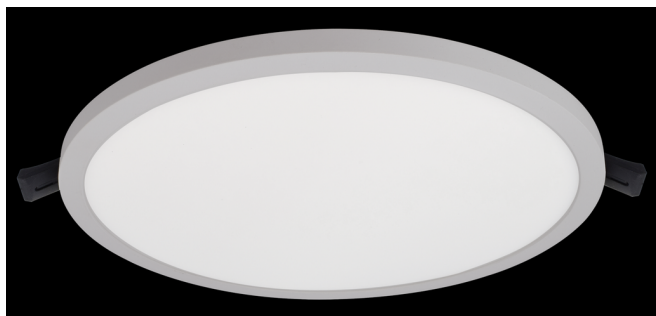

FLAT DECO

Luminario tipo downlight ultradelgado para empotrar en plafón con lámpara LED tipo SMD integrado; cuerpo circular fabricado en aluminio con acabado color niquel; luz de día 6500K.

Dimensiones en milímetros

Código	39123-1-CW
Modelo	FLAT DECO
Marca	ESTEVEZ

Fuente luminosa

Tecnología	LED
Tipo	SMD
Temperatura de color	6500K
Flujo luminoso	1440 lm
Óptica	120°
IRC	80

Características eléctricas

Potencia	18W
Tensión	120-240V~
Frecuencia	50-60Hz
Corriente	0.14A
Eficiencia luminosa	80 lm/W
Factor de potencia	0.88

Cuerpo del luminario

Tipo de montaje	Empotrado en plafón
Dimensiones	Ø165*26mm
IP	20
IK	-
Material	Aluminio
Acabado	Niquel
Peso	-
Dirigible / Fijo	Fijo

Notas y accesorios

Equipo de arranque	Driver / Incluido
Atenuable	No
Incluye lámpara	Integrada

Ø155 mm