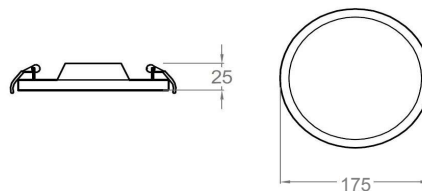

FLAT DECO

Luminario tipo downlight ultradelgado para empotrar en plafón con lámpara LED tipo SMD integrado; cuerpo circular fabricado en aluminio con acabado color niquel; luz de día 6500K.

Dimensiones en milímetros

Código	39123-1-CW
Modelo	FLAT DECO
Marca	ESTEVEZ

Fuente luminosa

Tecnología	LED
Tipo	SMD
Temperatura de color	6500K
Flujo luminoso	1440 lm
Óptica	120°
IRC	80

Características eléctricas

Potencia	18W
Tensión	120-240V~
Frecuencia	50-60Hz
Corriente	0.14A
Eficiencia luminosa	80 lm/W
Factor de potencia	0.88

Cuerpo del luminario

Tipo de montaje	Empotrado en plafón
Dimensiones	Ø165*26mm
IP	20
IK	-
Material	Aluminio
Acabado	Niquel
Peso	-
Dirigible / Fijo	Fijo

Notas y accesorios

Equipo de arranque	Driver / Incluido
Atenuable	No
Incluye lámpara	Integrada

Ø155 mm