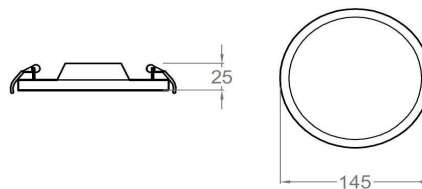

FLAT DECO

Luminario tipo downlight ultradelgado para empotrar en plafón con lámpara LED tipo SMD integrado; cuerpo circular fabricado en aluminio con acabado color blanco; luz blanco frío 6500K.

Dimensiones en milímetros

Código	39123-0-CW
Modelo	FLAT DECO
Marca	ESTEVEZ

Fuente luminosa

Tecnología	LED
Tipo	SMD
Temperatura de color	6500K
Flujo luminoso	1440 lm
Óptica	120°
IRC	80

Características eléctricas

Potencia	18W
Tensión	120-240V~
Frecuencia	50-60Hz
Corriente	0.14A
Eficiencia luminosa	80 lm/W
Factor de potencia	0.88

Cuerpo del luminario

Tipo de montaje	Empotrado en plafón
Dimensiones	Ø165*26mm
IP	20
IK	-
Material	Aluminio
Acabado	Blanco
Peso	-
Dirigible / Fijo	Fijo

Notas y accesorios

Equipo de arranque	Driver / Incluido
Atenuable	No
Incluye lámpara	Integrada

Ø155 mm