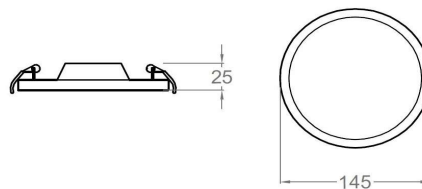

FLAT DECO

Luminario tipo downlight ultradelgado para empotrar en plafón con lámpara LED tipo SMD integrado; cuerpo circular fabricado en aluminio con acabado color blanco; luz blanco frío 6500K.

Dimensiones en milímetros

Código	39122-0-CW
Modelo	FLAT DECO
Marca	ESTEVEZ

Fuente luminosa

Tecnología	LED
Tipo	SMD
Temperatura de color	6500K
Flujo luminoso	960 lm
Óptica	120°
IRC	80

Características eléctricas

Potencia	12W
Tensión	120-240V~
Frecuencia	50-60Hz
Corriente	0.09A
Eficiencia luminosa	80 lm/W
Factor de potencia	0.88

Cuerpo del luminario

Tipo de montaje	Empotrado en plafón
Dimensiones	Ø135*26mm
IP	20
IK	-
Material	Aluminio
Acabado	Blanco
Peso	-
Dirigible / Fijo	Fijo

Notas y accesorios

Equipo de arranque	Driver / Incluido
Atenuable	No
Incluye lámpara	Integrada

Ø125 mm