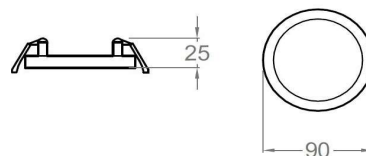

FLAT DECO

Luminario tipo downlight ultradelgado para empotrar en plafón con lámpara LED tipo SMD integrado; cuerpo circular fabricado en aluminio con acabado color blanco; luz blanco cálido 2700K.

Dimensiones en milímetros

Código	39121-0-WW
Modelo	FLAT DECO
Marca	ESTEVEZ

Fuente luminosa

Tecnología	LED
Tipo	SMD
Temperatura de color	2700K
Flujo luminoso	480 lm
Óptica	120°
IRC	80

Características eléctricas

Potencia	6W
Tensión	120-240V~
Frecuencia	50-60Hz
Corriente	0.04A
Eficiencia luminosa	80 lm/W
Factor de potencia	0.88

Cuerpo del luminario

Tipo de montaje	Empotrado en plafón
Dimensiones	Ø85*25mm
IP	20
IK	-
Material	Aluminio
Acabado	Blanco
Peso	-
Dirigible / Fijo	Fijo

Notas y accesorios

Equipo de arranque	Driver / Incluido
Atenuable	No
Incluye lámpara	Integrada