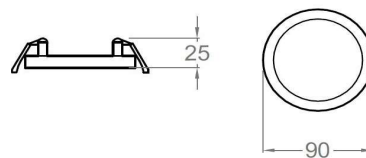

FLAT DECO

Luminario tipo downlight ultradelgado para empotrar en plafón con lámpara LED tipo SMD integrado; cuerpo circular fabricado en aluminio con acabado color niquel; luz de día 6500K.

Dimensiones en milímetros

Código	39121-1-CW
Modelo	FLAT DECO
Marca	ESTEVEZ

Fuente luminosa

Tecnología	LED
Tipo	SMD
Temperatura de color	6500K
Flujo luminoso	480 lm
Óptica	120°
IRC	80

Características eléctricas

Potencia	6W
Tensión	120-240V~
Frecuencia	50-60Hz
Corriente	0.04A
Eficiencia luminosa	80 lm/W
Factor de potencia	0.88

Cuerpo del luminario

Tipo de montaje	Empotrado en plafón
Dimensiones	Ø85*25mm
IP	20
IK	-
Material	Aluminio
Acabado	Niquel
Peso	-
Dirigible / Fijo	Fijo

Notas y accesorios

Equipo de arranque	Driver / Incluido
Atenuable	No
Incluye lámpara	Integrada