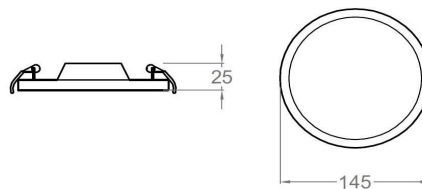

# FLAT DECO

Luminario tipo downlight ultradelgado para empotrar en plafón con lámpara LED tipo SMD integrado; cuerpo circular fabricado en aluminio con acabado color blanco; luz blanco frío 6500K.

Dimensiones en milímetros

## Cuerpo del luminario

Tipo de montaje	Empotrado en plafón
Dimensiones	Ø135*26mm
IP	20
IK	-
Material	Aluminio
Acabado	Blanco
Peso	-
Dirigible / Fijo	Fijo