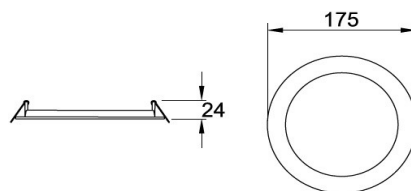

# FLAT

Luminario tipo downlight ultradelgado para empotrar en plafón con lámpara LED tipo SMD y driver integrado; cuerpo circular fabricado en aluminio con acabado color blanco; luz blanco cálido 2700K.

Dimensiones en milímetros

Código	39103-0-WW
Modelo	FLAT
Marca	ESTEVEZ

## Cuerpo del luminario

Tipo de montaje	Empotrado en plafón
Dimensiones	Ø175*24mm
IP	20
IK	-
Material	Aluminio
Acabado	Blanco
Peso	-
Dirigible / Fijo	Fijo

Ø155 mm

Estevez S.A. de C.V.  
Av. Niños Héroes 2272  
Col. Barrera  
C.P. 44150  
Guadalajara, Jalisco  
México