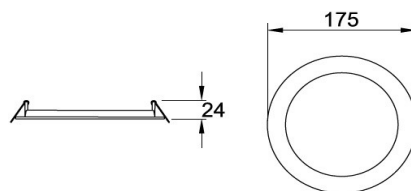

# FLAT

Luminario tipo downlight ultradelgado para empotrar en plafón con lámpara LED tipo SMD y driver integrado; cuerpo circular fabricado en aluminio con acabado color blanco; luz blanco frío 6500K.

Dimensiones en milímetros

Código	39103-0-CW
Modelo	FLAT
Marca	ESTEVEZ

## Cuerpo del luminario

Tipo de montaje	Empotrado en plafón
Dimensiones	Ø175*24mm
IP	20
IK	-
Material	Aluminio
Acabado	Blanco
Peso	-
Dirigible / Fijo	Fijo

Ø155 mm

Estevez S.A. de C.V.  
Av. Niños Héroes 2272  
Col. Barrera  
C.P. 44150  
Guadalajara, Jalisco  
México