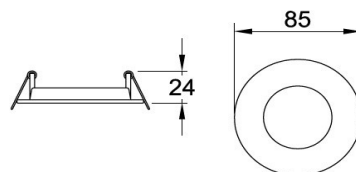

FLAT

Luminario tipo downlight ultradelgado para empotrar en plafón con lámpara LED tipo SMD y driver integrado; cuerpo circular fabricado en aluminio con acabado color níquel; luz blanco cálido 2700K.

Dimensiones en milímetros

Código	39101-1-WW
Modelo	FLAT
Marca	ESTEVEZ

Fuente luminosa

Tecnología	LED
Tipo	SMD
Temperatura de color	2700K
Flujo luminoso	200 lm
Óptica	120°
IRC	80

Características eléctricas

Potencia	4W
Tensión	85-265V~
Frecuencia	50-60Hz
Corriente	0.03A
Eficiencia luminosa	50 lm/W

Cuerpo del luminario

Tipo de montaje	Empotrado en plafón
Dimensiones	Ø85*24mm
IP	20
IK	-
Material	Aluminio
Acabado	Níquel
Peso	-
Dirigible / Fijo	Fijo

Notas y accesorios

Equipo de arranque	Driver / Incluido
Atenuable	No
Incluye lámpara	Integrada