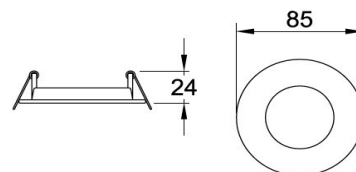

FLAT

Luminario tipo downlight ultradelgado para empotrar en plafón con lámpara LED tipo SMD y driver integrado; cuerpo circular fabricado en aluminio con acabado color níquel; luz blanco frío 6500K.

Dimensiones en milímetros

Código	39101-1-CW
Modelo	FLAT
Marca	ESTEVEZ

Fuente luminosa

Tecnología	LED
Tipo	SMD
Temperatura de color	6500K
Flujo luminoso	200 lm
Óptica	120°
IRC	80

Características eléctricas

Potencia	4W
Tensión	85-265V~
Frecuencia	50-60Hz
Corriente	0.03A
Eficiencia luminosa	50 lm/W

Cuerpo del luminario

Tipo de montaje	Empotrado en plafón
Dimensiones	Ø85*24mm
IP	20
IK	-
Material	Aluminio
Acabado	Níquel
Peso	-
Dirigible / Fijo	Fijo

Notas y accesorios

Equipo de arranque	Driver / Incluido
Atenuable	No
Incluye lámpara	Integrada