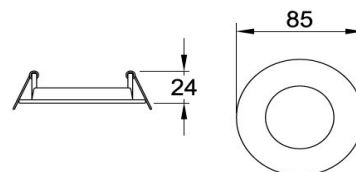

FLAT

Luminario tipo downlight ultradelgado para empotrar en plafón con lámpara LED tipo SMD y driver integrado; cuerpo circular fabricado en aluminio con acabado color blanco; Luz blanco cálido 2700K.

Dimensiones en milímetros

Código	39101-0-WW
Modelo	FLAT
Marca	ESTEVEZ

Fuente luminosa

Tecnología	LED
Tipo	SMD
Temperatura de color	2700K
Flujo luminoso	200 lm
Óptica	120°
IRC	80

Características eléctricas

Potencia	4W
Tensión	85-265V~
Frecuencia	50-60Hz
Corriente	0.03A
Eficiencia luminosa	50 lm/W

Cuerpo del luminario

Tipo de montaje	Empotrado en plafón
Dimensiones	Ø85*24mm
IP	20
IK	-
Material	Aluminio
Acabado	Blanco
Peso	-
Dirigible / Fijo	Fijo

Notas y accesorios

Equipo de arranque	Driver / Incluido
Atenuable	No
Incluye lámpara	Integrada