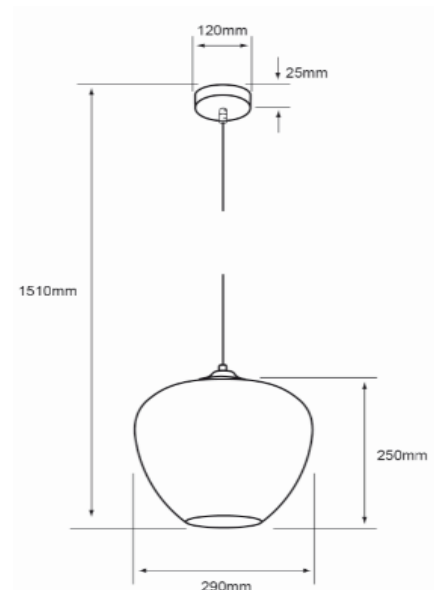

20CTL8188MVCH

PRINCEPS

CARACTERÍSTICAS

Modelo (s):	20CTL8188MVCH
Nombre (s):	PRINCEPS
Aplicación:	Decorativo Suspendido
Material de la carcasa:	Lamina de acero
Terminado:	Cristal Humo
Pantalla:	Cristal
Índice de Protección [IP]:	NA
Base (portalámpara):	E27

PARAMETROS ELÉCTRICOS

Tensión Nominal [V~]:	100 V ~-240 V ~
Consumo de potencia [W]:	8.5 W
Frecuencia Nominal [Hz]:	50 Hz/60 Hz
Consumo de Corriente [A]:	0.09 A-0.04 A
Temperatura de Operación:	0 - 50 °C

BENEFICIOS

Garantía:	1 AÑO
Certificación:	NOM-064

OBSERVACIONES:

Lampara sugerida LED 8.5 W

Lada sin costo 01 800 777 LITE

1 AÑO DE GARANTÍA

Iluminación Especializada de Occidente S.A. de C.V.

Av. Dr. Ángel Leño No.401, Nave 2 Interior B, Fracc. Los Robles C.P. 45134 Zapopan Jal. México