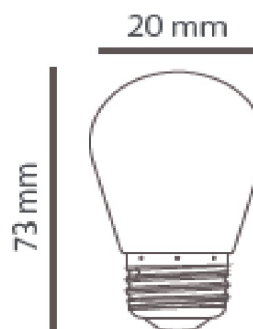

1S14LEDE27VAM-2

SN

CARACTERÍSTICA

Modelo (s)	1S14LEDE27VAM-2
Tipo de bulbo	A
Material de la carcasa	Plastico
Terminado	Amarillo
IRC	80
Distribución de luz	E27

PARÁMETROS ELÉCTRICOS

Tensión nominal [V~]	127 - V
Consumo de potencia [W]	1 W
Consumo de corriente	- 0.01 A
Factor de potencia [f.	0.5
Temperatura de color	Amarillo
Color de luz	Amarillo
Temperatura de	-20 - 45°

BENEFICIOS

Horas de vida [h]	10000 h
Atenuable	NO
Garantía	5 años
Certificación	NOM-030