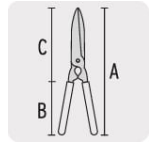

## TIJERA PARA PODA 47 CM MANGOS COMFORT GRIP, TRUPER

CÓDIGO: **18473**CLAVE: **T-18**

### CARACTERÍSTICAS

- Cuchillas fabricadas en acero al carbono
- Mangos fabricados en polímero de alto impacto
- Muesca para corte de ramas

Topes de nylon, mayor resistencia al impacto

Muesca para corte de ramas

### ESPECIFICACIONES

<b>Medidas</b>	A 47 x B 22 x C 18 cm
<b>Espesor de hoja</b>	4 mm
<b>Empaque individual</b>	Granel
<b>Inner</b>	3
<b>Master</b>	12