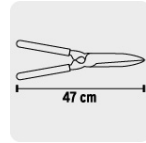

## TIJERA PARA PODA 47 CM MANGOS COMFORT GRIP, TRUPER

CÓDIGO: **18473**CLAVE: **T-18**

### CARACTERÍSTICAS

- Cuchillas fabricadas en acero al carbono
- Mangos fabricados en polímero de alto impacto
- Muesca para corte de ramas

Topes de nylon, mayor resistencia al impacto

Muesca para corte de ramas

### ESPECIFICACIONES

<b>Medidas</b>	A 47 x B 22 x C 18 cm
<b>Espesor de hoja</b>	4 mm
<b>Empaque individual</b>	Granel
<b>Inner</b>	3
<b>Master</b>	12