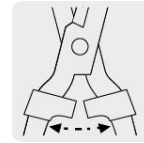

## TIJERA PARA PODA 47 CM MANGOS COMFORT GRIP, TRUPER

CÓDIGO: **18473**CLAVE: **T-18**

### CARACTERÍSTICAS

- Cuchillas fabricadas en acero al carbono
- Mangos fabricados en polímero de alto impacto
- Muesca para corte de ramas

Topes de nylon, mayor resistencia al impacto

Muesca para corte de ramas

### ESPECIFICACIONES

<b>Medidas</b>	A 47 x B 22 x C 18 cm
<b>Espesor de hoja</b>	4 mm
<b>Empaque individual</b>	Granel
<b>Inner</b>	3
<b>Master</b>	12