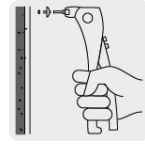

REMACHADORA PROFESIONAL 9" CON REMACHES, TRUPER

CÓDIGO: **17961**

CLAVE: **RE-9X**

CARACTERÍSTICAS

- Para remaches de 3/32", 1/8", 5/32" y 3/16"
- Incluye 60 remaches

Aplicación de remaches

ESPECIFICACIONES

Largo	10" (25 cm)
Empaque individual	Tarjeta plástica
Inner	4
Master	24

INCLUYE

60 Remaches

1 Llave