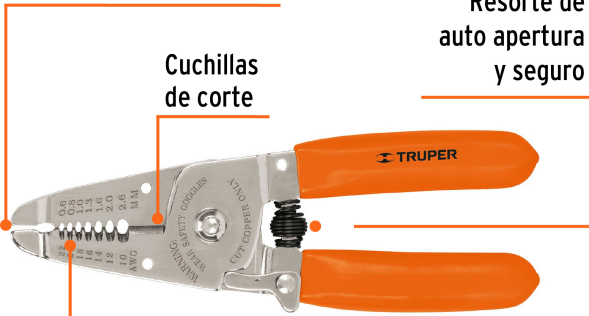

## Pinza 6" pela cables 22 a 10 AWG, Truper

- Fabricada en acero con acabado niquelado
- Mango cubierto de PVC
- Para pelar cables trenzados calibres 22 a 10 AWG
- Resorte de auto apertura y seguro
- Cuchillas de corte y punta delgada para lugares de difícil acceso

### País de origen

Fabricado en China bajo las estrictas especificaciones de Truper

## Imágenes complementarias

Punta delgada para lugares de difícil acceso

Cuchillas de corte

Resorte de auto apertura y seguro

Para pelar cables trenzados calibres de 22 a 10 AWG

Largo  
6" (15 cm)