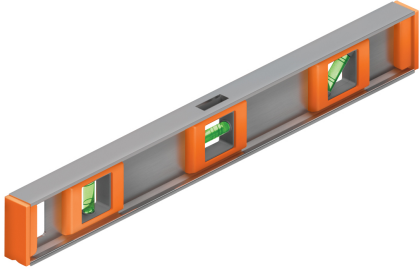

NIVEL DE 18" CUERPO DE ALUMINIO CON PROTECCIÓN DE ABS

CÓDIGO: 17034

CLAVE: NP-18

CARACTERÍSTICAS

- Cuerpo de aluminio tipo vigueta con protección de ABS contra impacto
- Gotas reemplazables, de color verde para mayor visibilidad
- Ventana de lectura superior

NORMA

- Cumple con la norma de tolerancia máxima: 1 mm por cada metro / Excede la norma: "Industry Standards for Levels" emitida por Empire Level

ESPECIFICACIONES

Largo	18" (46 cm)
Número de gotas	3
Tolerancia máxima	1 mm/m
Empaque individual	Granel
Inner	3
Master	36