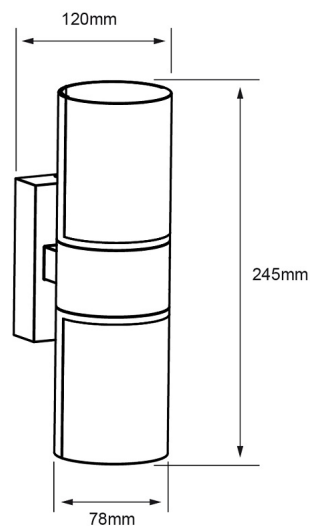

16HLED1163V30G

WURREN

CARACTERÍSTICA

Modelo (s)	16HLED1163V30G
Aplicación	Muro
Material de la carcasa	Aluminio
Terminado	Gris
Índice de protección	44
Tipo de lámpara	Integrado LED 16 W

PARÁMETROS ELÉCTRICOS

Tensión nominal [V~]	127 V ~
Consumo de potencia [W]	16 W
Frecuencia nominal [Hz]	60 Hz
Consumo de corriente	0.13 A
Factor de potencia [f.	0.5
Flujo luminoso [lm]	950 lumens
Temperatura de color	3 000 K
Color de luz	Luz suave cálida
IRC	80
Temperatura de	-20 - 50 °C

BENEFICIOS

Horas de vida [h]	20000 hr
Atenuable	NO
Garantía	5 años
Certificación	NOM-003

Observaciones

Este luminario puede ser utilizado en exterior, pero debe de estar siempre en un lugar bajo techo

Lada sin costo 01 800 777 LITE